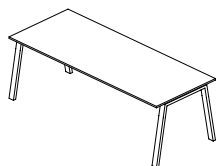

Informazioni tecniche 6X3A con gamba in metallo

Technical data 6X3A with metal leg

SCRIVANIE * DESKS *

ANS0800	L/W 80	H 74	P/D 80 cm
ANS1200	L/W 120	H 74	P/D 80 cm
ANS1400	L/W 140	H 74	P/D 80 cm
ANS1600	L/W 160	H 74	P/D 80 cm
ANS1800	L/W 180	H 74	P/D 80 cm
ANS2000	L/W 200	H 74	P/D 80 cm