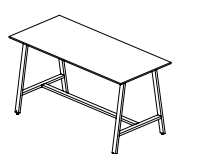

### TAVOLI PICCOLA RIUNIONE TABLES FOR SMALL MEETING

<b>ANR1200R</b>	L/W 120	H 74	P/D 120 cm
<b>ANR1600R</b>	L/W 160	H 74	P/D 120 cm
<b>ANR1800R</b>	L/W 180	H 74	P/D 120 cm
<b>ANR2000R</b>	L/W 200	H 74	P/D 120 cm
<b>ANR1600</b>	L/W 160	H 74	P/D 165 cm
<b>ANR1800</b>	L/W 180	H 74	P/D 165 cm
<b>ANR2000</b>	L/W 200	H 74	P/D 165 cm

### TAVOLI RIUNIONE MEETING TABLES

<b>ANR2403</b>	L/W 240	H 74	P/D 120 cm
<b>ANR3203</b>	L/W 320	H 74	P/D 120 cm
<b>ANR3603</b>	L/W 360	H 74	P/D 120 cm
<b>ANR4003</b>	L/W 400	H 74	P/D 120 cm
<b>ANR3205</b>	L/W 320	H 74	P/D 165 cm
<b>ANR3605</b>	L/W 360	H 74	P/D 165 cm
<b>ANR4005</b>	L/W 400	H 74	P/D 165 cm

### TAVOLI H. 105 TABLES H. 105

<b>ANH1400</b>	L/W 140	H 105	P/D 90 cm
<b>ANH1600</b>	L/W 160	H 105	P/D 90 cm
<b>ANH1800</b>	L/W 180	H 105	P/D 90 cm
<b>ANH2000</b>	L/W 200	H 105	P/D 90 cm

\* Dattilo disponibile per scrivania singola e scrivanie doppie/bench.