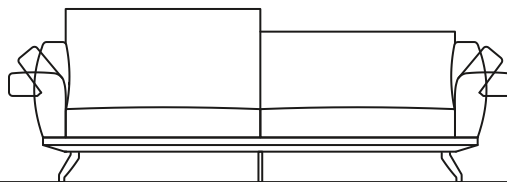

metal feet black matt pait
optional in alluminio

Twils®

Wing

design
Tiziano Carnieletto

Wing

design
Tiziano Carnieletto

Il segreto di Wing sono il bracciolo e lo schienale regolabili per cambiare posizione. Piedi in alluminio spazzolato o laccati nero opaco.

The secret of Wing is the adjustable armrest and backrest for a change in position. Feet in brushed aluminium or with matt black lacquer finish.

altezza	height	92–80 cm
altezza seduta	seat height	42 cm
altezza bracciolo	arm height	65 cm
profondità	depth	96–112 cm
profondità seduta	seat depth	73 cm