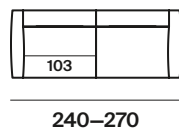

divano sofa