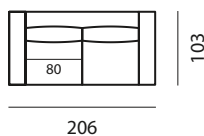

divano sofa