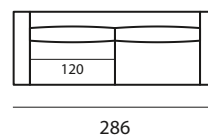

divano sofa