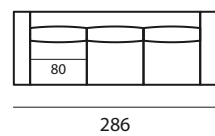

divano sofa