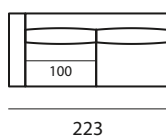

laterale sx side elements sx