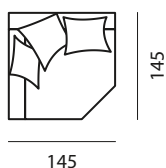

Structure in solid wood, multilayer plywood and wood fibre. Elastic webbing. T—Time rests on T-shaped feet in brushed aluminium or with black lacquer finish, giving a refined touch.

altezza	height	86 cm
altezza seduta	seat height	40 cm
altezza bracciolo	arm height	63 cm
profondità	depth	103 cm
profondità seduta	seat depth	60 cm

divano sofa

laterale sx side elements sx

penisola sx chaise longues sx

penthouse sx penthouse sx

penthouse dx penthouse dx

pentangolo pentangolo

pouf pouf

cuscini schienale
back cushions