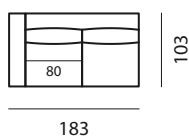

laterale sx side elements sx