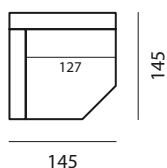

Structure in solid wood, multilayer plywood and wood fibre. Elastic webbing. T—Time rests on T-shaped feet in brushed aluminium or with black lacquer finish, giving a refined touch.

altezza	height	86 cm
altezza seduta	seat height	40 cm
altezza bracciolo	arm height	63 cm
profondità	depth	103 cm
profondità seduta	seat depth	60 cm

divano sofa

laterale sx side elements sx

penisola sx chaise longues sx

penthouse sx penthouse sx

penthouse dx penthouse dx

pentangolo pentangolo

pouf pouf

cuscini schienale
back cushions