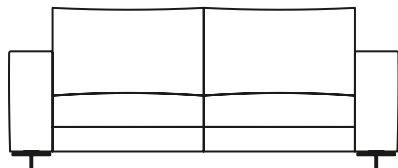

Completamente sfoderabile

- ❶ multistrato di legno con massello di abete e pioppo
- ❷ fibra di legno
- ❸ cinghie elastiche da 6 /8 cm incrociate
- ❹ poliuretano espanso D30 IP
- ❺ poliuretano espanso D21 IM
- ❻ OLISUV HV 220 gr
- ❼ vellutino 260gr
- ❽ OLIFLEX 250 gr
- ❾ poliuretano espanso D75 IP
- ❿ poliuretano espanso D25 IM
- ⓫ poliuretano espanso D35 IP
- ⓬ misto piuma d'oca e fibra siliconata
- ⓭ tessuto 100% cotone
- ⓮ espanso D30 IP
- ⓯ piuma d'oca (non presente nella versione espanso)

piedi metallo verniciati nero opaco

Completely removable cover

- ❶ *plywood panels and poplar or pine solid wood*
- ❷ *wood fibreboard*
- ❸ *elastic belt 6/8cm, cross-weft*
- ❹ *polyurethane foam D30 IP*
- ❺ *polyurethane foam D21 IM*
- ❻ *OLISUV HV 220 gr*
- ❼ *resin bonded velvet 260 gr*
- ❽ *OLIFLEX 250gr*
- ❾ *polyurethane foam D75 IP*
- ❿ *polyurethane Foam D25 IM*
- ⓫ *polyurethane foam D35IP*
- ⓬ *washed and sterilized goose down and siliconed fiber quilted into sections*
- ⓭ *100% cotton fabric*
- ⓮ *polyurethane foam D30 IP*
- ⓯ *goose feather (not included inside foam seat option)*

metal feet black matt paint

T—Time

design
Matteo Ragni

Struttura in massello, multistrato e fibra di legno.
Molleggio con cinghie elastiche. I piedi in alluminio spazzolato o laccato nero a forma di T sono l'appoggio che solleva T—Time, aggiungendo un tocco di leggerezza.

Structure in solid wood, multilayer plywood and wood fibre. Elastic webbing. T—Time rests on T-shaped feet in brushed aluminium or with black lacquer finish, giving a refined touch.

altezza	height	86 cm
altezza seduta	seat height	40 cm
altezza bracciolo	arm height	63 cm
profondità	depth	103 cm
profondità seduta	seat depth	60 cm