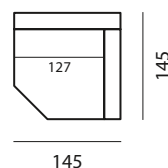

Structure in solid wood, multilayer plywood and wood fibre. Elastic webbing. T—Time rests on T-shaped feet in brushed aluminium or with black lacquer finish, giving a refined touch.

altezza	height	86 cm
altezza seduta	seat height	40 cm
altezza bracciolo	arm height	63 cm
profondità	depth	103 cm
profondità seduta	seat depth	60 cm

divano sofa

laterale sx side elements sx

penisola sx chaise longues sx

penthouse sx penthouse sx

penthouse dx penthouse dx

pentangolo pentangolo

pouf pouf

cuscini schienale
back cushions