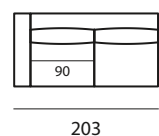

laterale sx side elements sx