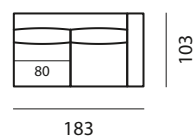

laterale sx side elements sx