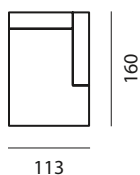

Structure in solid wood, multilayer plywood and wood fibre. Elastic webbing. T—Time rests on T-shaped feet in brushed aluminium or with black lacquer finish, giving a refined touch.

altezza	height	86 cm
altezza seduta	seat height	40 cm
altezza bracciolo	arm height	63 cm
profondità	depth	103 cm
profondità seduta	seat depth	60 cm

divano sofa

laterale sx side elements sx

penisola sx chaise longues sx

penthouse sx penthouse sx

penthouse dx penthouse dx

pentangolo pentangolo

pouf pouf

cuscini schienale
back cushions