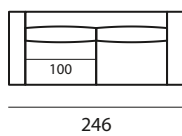

divano sofa