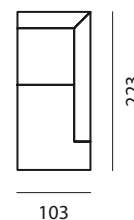

Structure in solid wood, multilayer plywood and wood fibre. Elastic webbing. T—Time rests on T-shaped feet in brushed aluminium or with black lacquer finish, giving a refined touch.

altezza	height	86 cm
altezza seduta	seat height	40 cm
altezza bracciolo	arm height	63 cm
profondità	depth	103 cm
profondità seduta	seat depth	60 cm

divano sofa

laterale sx side elements sx

penisola sx chaise longues sx

penthouse sx penthouse sx

penthouse dx penthouse dx

pentangolo pentangolo

pouf pouf

cuscini schienale
back cushions