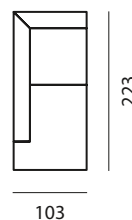

Structure in solid wood, multilayer plywood and wood fibre. Elastic webbing. T—Time rests on T-shaped feet in brushed aluminium or with black lacquer finish, giving a refined touch.

altezza	height	86 cm
altezza seduta	seat height	40 cm
altezza bracciolo	arm height	63 cm
profondità	depth	103 cm
profondità seduta	seat depth	60 cm

divano sofa

laterale sx side elements sx

penisola sx chaise longues sx

penthouse sx penthouse sx

penthouse dx penthouse dx

pentangolo pentangolo

pouf pouf

cuscini schienale
back cushions