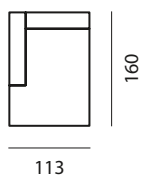

Structure in solid wood, multilayer plywood and wood fibre. Elastic webbing. T—Time rests on T-shaped feet in brushed aluminium or with black lacquer finish, giving a refined touch.

altezza	height	86 cm
altezza seduta	seat height	40 cm
altezza bracciolo	arm height	63 cm
profondità	depth	103 cm
profondità seduta	seat depth	60 cm

divano sofa

laterale sx side elements sx

penisola sx chaise longues sx

penthouse sx penthouse sx

penthouse dx penthouse dx

pentangolo pentangolo

pouf pouf

cuscini schienale
back cushions