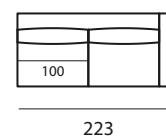

laterale sx side elements sx