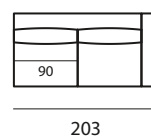

laterale sx side elements sx