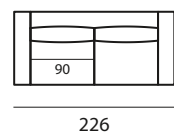

divano sofa