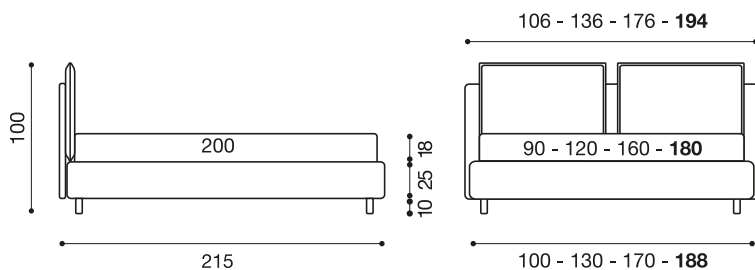

Twils®

Frick Basso

design
Meneghello & Paoelli associati

Meneghello & Paoelli associati