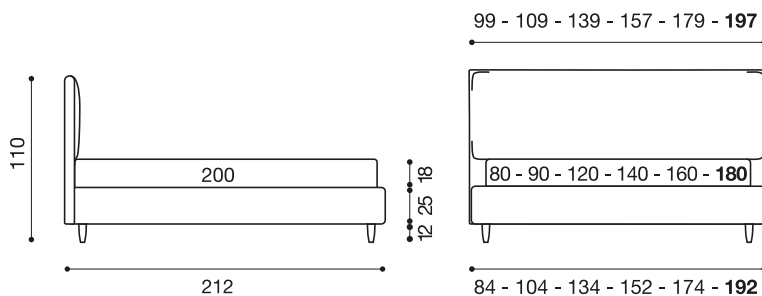

Dread

Letto imbottito con giroletto H. 14 / 25

Upholstered bed with bed frame H. 14 / 25

Sfoderabile
Removable cover

		W	M	T	F	U	V	L	Z	H
		 Bianco	 Madreperla	 Tortora	 Fumo	 Noce canaletto	 Termocotto	 Alluminio lucido	 Grafite	 Black nichel
H. 14	PIE80 * Cono Ø 8 H. 24	•	•	•	•	•	•			
	PIE8D * Inclinato H. 24	•	•	•	•	•	•			
	PIE88 Tondo inclinato H. 24	•	•	•	•	•	•			
	PIE69Z Cono inclinato H. 17								•	
	PIE4C Squadrato inclinato cm 10x10 H. 8	•	•	•	•	•	•			
H. 25	PIE4D Legno inclinato H. 12	•	•	•	•	•	•			
	PIE41 Squadrato inclinato H. 10							•	•	
	PIE38 Tondo inclinato H. 10	•	•	•	•	•	•			

* Utile H. 18 con rete strutturale
Utile H. 18 con rete strutturale

Twils®

Dread

design
R&D Twils

Dread h. 14

Dread h. 25