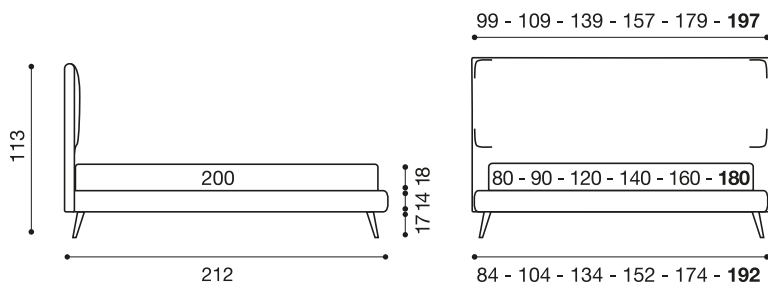

Dread

Letto imbottito con giroletto H. 14 / 25

Upholstered bed with bed frame H. 14 / 25

Sfoderabile
Removable cover

		W	M	T	F	U	V	L	Z	H
		 Bianco	 Madreperla	 Tortora	 Fumo	 Noce canaletto	 Termocotto	 Alluminio lucido	 Grafite	 Black nichel
H. 14	PIE80 * Cono Ø 8 H. 24	•	•	•	•	•	•			
	PIE8D * Inclinato H. 24	•	•	•	•	•	•			
	PIE88 Tondo inclinato H. 24	•	•	•	•	•	•			
	PIE69Z Cono inclinato H. 17								•	
	PIE4C Squadrato inclinato cm 10x10 H. 8	•	•	•	•	•	•			
H. 25	PIE4D Legno inclinato H. 12	•	•	•	•	•	•			
	PIE41 Squadrato inclinato H. 10							•	•	
	PIE38 Tondo inclinato H. 10	•	•	•	•	•	•			

* Utile H. 18 con rete strutturale
Utile H. 18 con rete strutturale

Twils®

Dread

design
R&D Twils

Dread h. 14

Dread h. 25