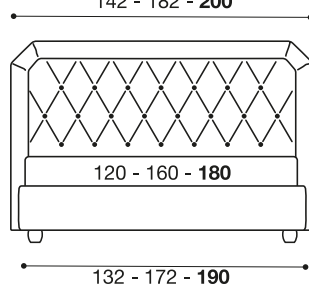

Twils®

Camille Alto

design
R&D Twils

142 - 182 - 200

Camille Alto Capitoné h. 28