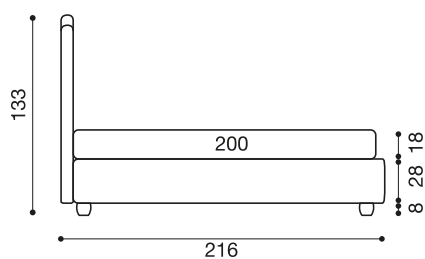

Twils®

Camille Alto

design
R&D Twils

142 - 182 - 200

Camille Alto Capitoné h. 28