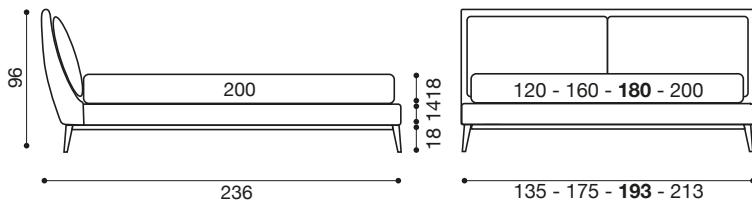

Attico

Letto imbottito con giroletto H. 14 / 25

Upholstered bed with bed frame H. 14 / 25

Sfoderabile (no in pelle)

Removable cover (no in pelle)

Non realizzabile in similpelle

Non realizzabile in similpelle

		W	M	T	F	U	V	L	Z	H
		 Bianco	 Madreperla	 Tortora	 Fumo	 Noce canaletto	 Termocotto	 Alluminio lucido	 Grafite	 Black nichel
H. 14	PIE61 Squadrato H. 18							•	•	
	PIEST Cilindro basso H. 18								•	•
	PIEMAX Pedana H. 18								•	
	PIE6LD Les Rols H. 18								•	
	PIE6D Piatto inclinato H. 17	•	•	•	•	•	•			
	PIE8D * Inclinato H. 24	•	•	•	•	•	•			
H. 25	PIE3D Legno inclinato H. 10	•	•	•	•	•	•			
	PIE4D Legno inclinato H. 12	•	•	•	•	•	•			
	PIE41 Squadrato inclinato H. 10							•	•	

* Utile H. 18 con rete strutturale
Utile H. 18 con rete strutturale

Twils®

Attico

design
R&D Twils

Attico h.14

Attico h. 28