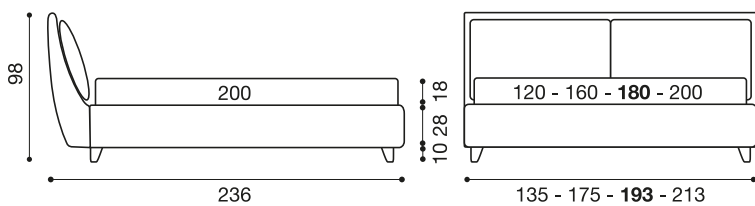

		W	M	T	F	U	V	L	Z	H
		 Bianco	 Madreperla	 Tortora	 Fumo	 Noce canaletto	 Termocotto	 Alluminio lucido	 Grafite	 Black nichel
H. 14	PIE61 Squadrato H. 18							•	•	
	PIEST Cilindro basso H. 18								•	•
	PIEMAX Pedana H. 18								•	
	PIE6LD Les Rols H. 18								•	
	PIE6D Piatto inclinato H. 17	•	•	•	•	•	•			
	PIE8D * Inclinato H. 24	•	•	•	•	•	•			
H. 25	PIE3D Legno inclinato H. 10	•	•	•	•	•	•			
	PIE4D Legno inclinato H. 12	•	•	•	•	•	•			
	PIE41 Squadrato inclinato H. 10							•	•	

* Utile H. 18 con rete strutturale
Utile H. 18 con rete strutturale

Twils®

Attico

design
R&D Twils

Attico h.14

Attico h. 28