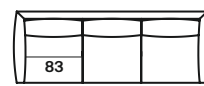

A tribute to lightness and the Fifties, with soft curves which convey feelings of calm and wellbeing, reiterated in the feet or sled base.

altezza	height	90 cm
altezza seduta	seat height	43 cm
altezza bracciolo	armrest height	55 cm
profondità	depth	101 cm
profondità seduta	seat depth	60 cm

divani sofa

195

215

235

278

lateralì sx side elements lh

180

200

220

180

200

220

lateralì dx side elements rh

penisola sx chaise longues lh

118

118