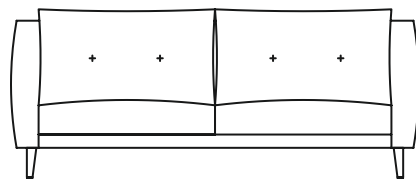

Ascot

design
Tiziano Carnieletto

Un inno alla leggerezza e un omaggio agli anni '50, con le curve morbide che rimandano a un immaginario di benessere e serenità, amplificato dalla base a piedini o a slitta.

A tribute to lightness and the Fifties, with soft curves which convey feelings of calm and wellbeing, reiterated in the feet or sled base.

altezza	height	90 cm
altezza seduta	seat height	43 cm
altezza bracciolo	armrest height	55 cm
profondità	depth	101 cm
profondità seduta	seat depth	60 cm

divani sofa

195

215

235

278

lateralì sx side elements lh

180

200

220

180

200

220

lateralì dx side elements rh

penisola sx chaise longues lh

118

118

poltrone armchair

82

130

pouf footstool

95