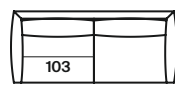

A tribute to lightness and the Fifties, with soft curves which convey feelings of calm and wellbeing, reiterated in the feet or sled base.

altezza	height	90 cm
altezza seduta	seat height	43 cm
altezza bracciolo	armrest height	55 cm
profondità	depth	101 cm
profondità seduta	seat depth	60 cm

divani sofa

195

215

235

278

lateralì sx side elements lh

180

200