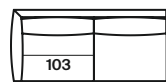

A tribute to lightness and the Fifties, with soft curves which convey feelings of calm and wellbeing, reiterated in the feet or sled base.

altezza	height	90 cm
altezza seduta	seat height	43 cm
altezza bracciolo	armrest height	55 cm
profondità	depth	101 cm
profondità seduta	seat depth	60 cm

divani sofa

195

215

235

278

lateralì sx side elements lh

180

200

220

180

200

220

lateralì dx side elements rh

penisola sx chaise longues lh

118

118