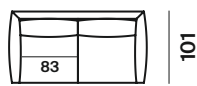

divani sofa

195