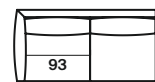

A tribute to lightness and the Fifties, with soft curves which convey feelings of calm and wellbeing, reiterated in the feet or sled base.

altezza	height	90 cm
altezza seduta	seat height	43 cm
altezza bracciolo	armrest height	55 cm
profondità	depth	101 cm
profondità seduta	seat depth	60 cm

divani sofa

195

215

235

278

lateralì sx side elements lh

180

200

220

180

200

220

lateralì dx side elements rh

penisola sx chaise longues lh

118

118