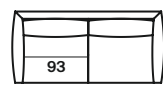

Ascot

design
Tiziano Carnieletto

Un inno alla leggerezza e un omaggio agli anni '50, con le curve morbide che rimandano a un immaginario di benessere e serenità, amplificato dalla base a piedini o a slitta.

A tribute to lightness and the Fifties, with soft curves which convey feelings of calm and wellbeing, reiterated in the feet or sled base.

altezza	height	90 cm
altezza seduta	seat height	43 cm
altezza bracciolo	armrest height	55 cm
profondità	depth	101 cm
profondità seduta	seat depth	60 cm

divani sofa

195

215

235

278

lateralì sx side elements lh

180

200

220

180

200

220

lateralì dx side elements rh

penisola sx chaise longues lh

118

118

poltrone armchair

82

130

pouf footstool

95