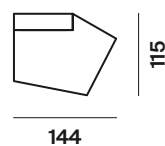

meridienne dx meridienne dx