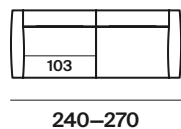

divano sofa