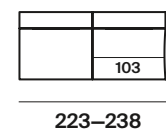

laterali dx side elements dx