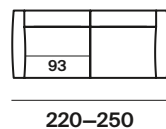

divano sofa