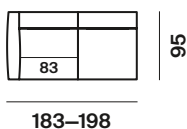

laterali sx side elements sx