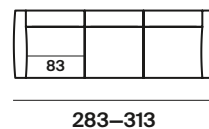

divano sofa