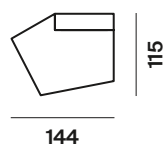

meridienne sx meridienne sx