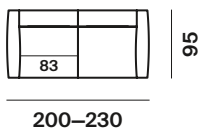

divano sofa