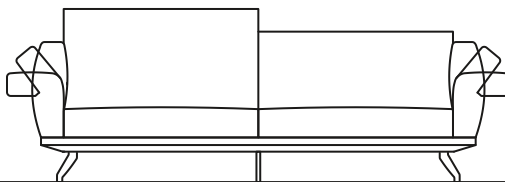

## Wing

design  
Tiziano Carnieletto

Il segreto di Wing sono il bracciolo e lo schienale regolabili per cambiare posizione. Piedi in alluminio spazzolato o laccati nero opaco.

The secret of Wing is the adjustable armrest and backrest for a change in position. Feet in brushed aluminium or with matt black lacquer finish.