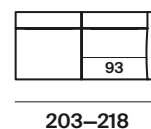

laterali dx side elements dx