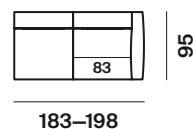

laterali dx side elements dx