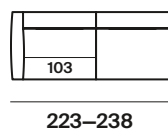

laterali sx side elements sx