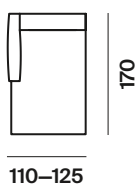

penisola sx chaise longues sx