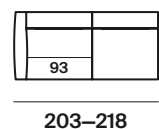

laterali sx side elements sx