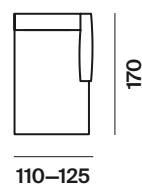

penisola dx chaise longues dx