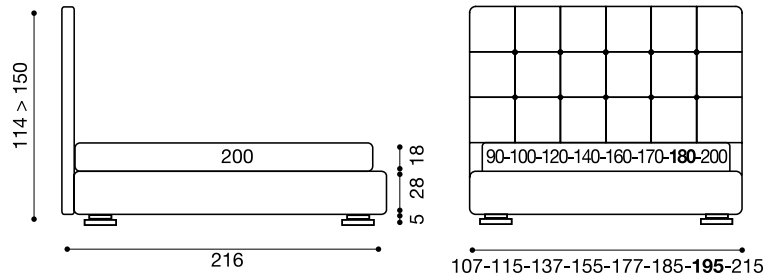

# Max Basso Capitoné

Letto imbottito con giroletto H. 14 / 22 / 28

*Upholstered bed with bed frame H. 14 / 22 / 28*

**Non sfoderabile**  
Not removable cover

		W	M	T	F	U	V	L	Z	H
		 Bianco	 Madreperla	 Tortora	 Fumo	 Noce canaletto	 Termocotto	 Alluminio lucido	 Grafite	 Black nichel
H. 14	<b>PIE61</b> Squadrato H. 18							•		
	<b>PIEST</b> Cilindro basso H. 18								•	•
	<b>PIEMAX</b> Pedana H. 18								•	
H. 22	<b>PIE6D</b> Piatto inclinato H. 17	•	•	•	•	•	•			
	<b>PIE4D</b> Legno inclinato H. 12	•	•	•	•	•	•			
	<b>PIE41L</b> Squadrato inclinato H. 10							•	•	
H. 28	<b>PIE4SZ</b> Squadrato H. 13								•	
	<b>PIEMAY</b> Pedana H. 13								•	
	<b>PIE3D</b> Legno inclinato H. 10	•	•	•	•	•	•			
H. 28	<b>PIE26</b> Squadrato cm 17x17 H. 5	•	•	•	•	•	•			•
	<b>PIE...L</b> Pedana alluminio H. 5							•		
	<b>PIE41L</b> Squadrato inclinato H. 10							•	•	
	<b>PIE4D</b> Legno inclinato H. 12	•	•	•	•	•	•			

# Max Capitonné

*Max Capitonné Alto h. 28*

*Max Capitonné Basso h. 28*

*Max Capitonné Basso h. 14*