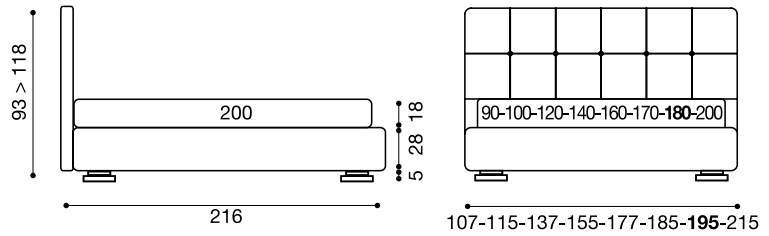

Max Capitonné Basso h. 14