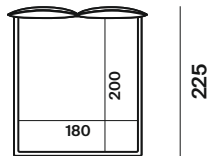

Logan

design
R&D Twils

altezza	height	101 cm
altezza giroletto	bed frame height	5 cm
altezza piedi	legs height	23 cm
larghezza testiera	headboard length	206 cm
larghezza pediera	footboard length	189 cm
profondità	depth	225 cm

letto
bed

206

1	letto Logan matrimoniale 180x200 cm giroletto h. 5 piedi PIE8LH	double bed Logan 180x200 cm bed frame h. 5 legs PIE8LH	art. E23/023	cat. Must
2	rollò Soft con cerniera 90 cm	soft roll cushion with zip 90 cm	art. E23/023	cat. Must
1	piumotto 230x140 cm gr. 120	padded throw 230x140 cm gr. 120	art. C10/008	cat. K
1	completo copripiumino matrimoniale 180 cm	duvet cover set for double bed 180 cm	art. B66/016	cat. Z
1	cuscino 50x50 cm mod. B	cushion 50x50 cm mod. B	art. C10/007	cat. K
2	cuscini 50x50 cm cucitura pinzata	cushion 50x50 cm with gathered stitching	art. E11/009	cat. D