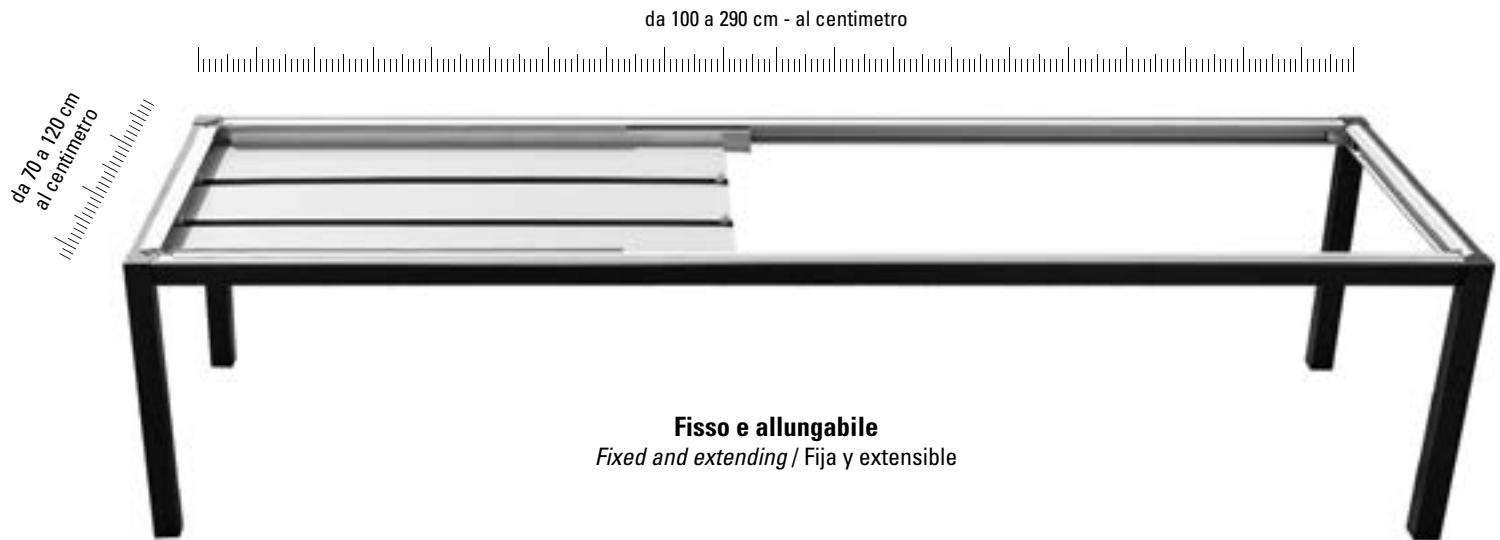

Space

La particolare struttura in alluminio può essere personalizzata per estendersi al centimetro sia in lunghezza, sia in larghezza. Un sistema flessibile nelle misure e versatile negli utilizzi, ideale per arredare uffici, spazi di condivisione e ambienti contract o per integrarsi a isole e penisole nelle cucine moderne.

The unusual aluminium frame can be personalised to extend to the centimetre, both lengthways and widthways. This mechanism offers flexible size options and has versatile uses, ideal for furnishing offices, shared spaces and large turn-key project areas. This table also integrates well into islands and peninsulas in a modern kitchen.

La estructura especial de aluminio se puede personalizar para ampliarse por centímetro, tanto en longitud como en ancho. Un sistema de medidas flexibles y versatilidad de uso, ideal para amueblar oficinas, espacios compartidos y entornos contract o para integrarse con islas y penínsulas en las cocinas modernas.