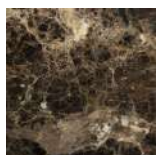

## Laccato opaco poro chiuso | Matt Lacquered closed pore

BIANCO  
White  
(RAL 9016)

AVORIO  
Ivory  
(RAL 1013)

ARGILLA  
Argilla  
(RAL 7006)

PIOMBO  
Piombo  
(NCS S5005G20Y)

NERO  
Black  
(RAL 9005)

GRANATA  
Granata  
(NCS S4050Y90R)

PISTACCHIO  
Pistacchio  
(PANTONE 5825)

AVIO  
Avio  
(PANTONE 5415)

IRON  
Iron  
(RAL 7011)

CIOCCOLATO  
Chocolate  
(RAL 8019)

## Marmo | Marble

Emperador Dark

Calacatta Oro

Sahara Noir