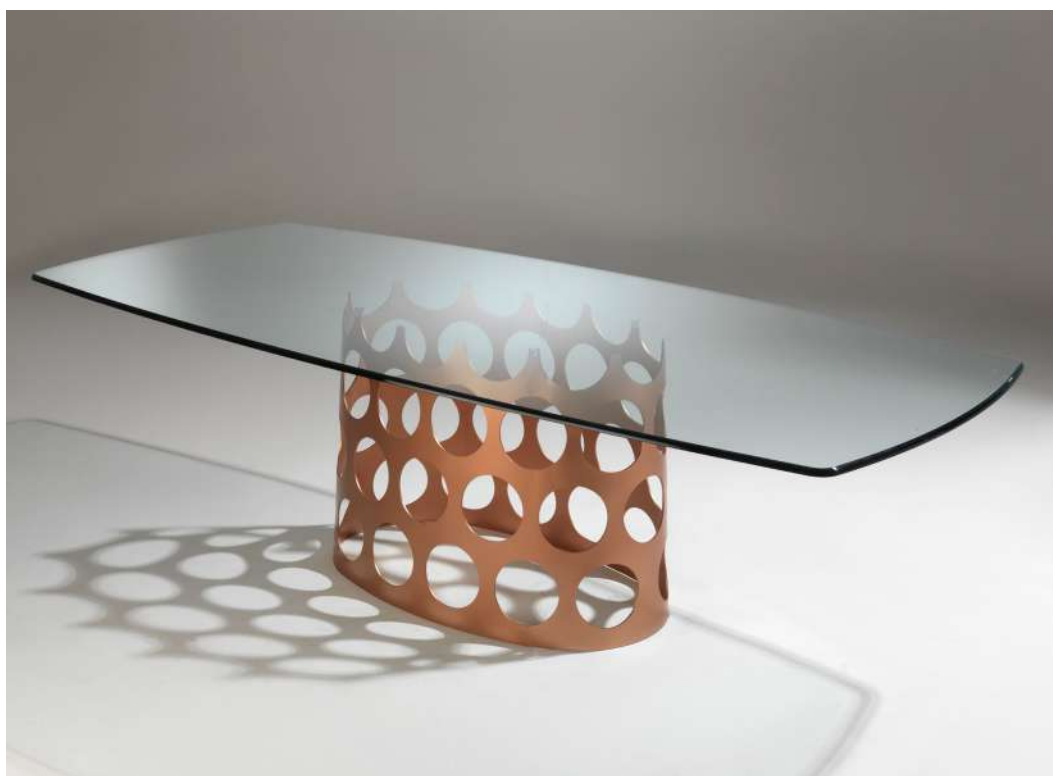

# JEAN BOTTE

Design C. Ballabio

TAVOLO | TABLE

2013

Tavolo da pranzo con base in metallo e piano in legno massello noce canaletta, marmo (spessore mm. 20), cristallo (spessore mm.15) o Rock.

Dining-table with metal base and solid canaletta wood, marble (thickness mm. 20), glass (thickness mm. 15) or Rock top.

Ess-Tisch mit Metallgestell und Fassungplatte aus massivem Nussbaum Canaletta, Rock, Marmor (Stärke mm. 20) oder Glas (Stärke mm. 15).

Table à manger avec piétement en métal et plateau en noyer canaletta massif, marbre (épaisseur mm. 20), cristal (épaisseur mm. 15) ou Rock.

Mesa de comedor con base en metal y tapa en nogal canaletta macizo, mármol (espesor mm. 20), cristal (espesor mm. 15) o Rock.