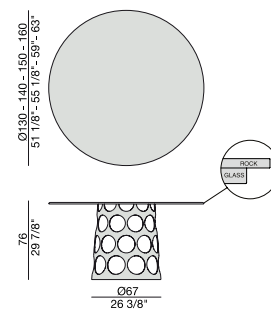

Mesa de comedor con base en metal y tapa en nogal canaletta macizo, mármol (espesor mm. 20), cristal (espesor mm. 15) o Rock.

JEAN C

JEAN L

JEAN M

JEAN ROCK