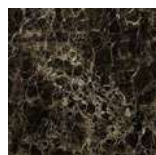

## Laccato opaco poro chiuso | Matt Lacquered closed pore

BIANCO  
White  
(RAL 9016)

AVORIO  
Ivory  
(RAL 1013)

ARGILLA  
Argilla  
(RAL 7006)

PIOMBO  
Piombo  
(NCS S5005G20Y)

NERO  
Black  
(RAL 9005)

GRANATA  
Granata  
(NCS S4050Y90R)

PISTACCHIO  
Pistacchio  
(PANTONE 5825)

AVIO  
Avio  
(PANTONE 5415)

IRON  
Iron  
(RAL 7011)

CIOCCOLATO  
Chocolate  
(RAL 8019)

## Marmo | Marble

Emperador Dark

Calacatta Oro

Sahara Noir

## Rock | Rock

CALACATTA  
Calacatta

EMPERADOR  
Emperador

BLACK OXIDE  
Black Oxide