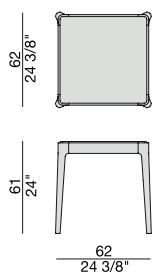

ZIGGY 11

Design C. Ballabio

TAVOLINO | SIDE TABLE

2013

Tavolino con struttura in massello di noce canaletta o frassino e piano in legno, marmo o cristallo acidato retroverniciato.

Side table with frame in solid canaletta walnut or ash wooden top, marble top or frosted backcoated glass top.

Beistelltisch mit Gestell aus massivem Nussbaum Canaletta oder Esche und Holzplatte, Marmorplatte oder satinierte hinterlackierte Glasplatte.

Guéridon avec structure en noyer canaletta ou frêne massif et plateau en bois, marbre ou verre dépoli rétro verni.

Mesa auxiliar con estructura en nogal canaletta o fresno macizo y tapa de madera, mármol o de cristal al ácido retro-barnizado.