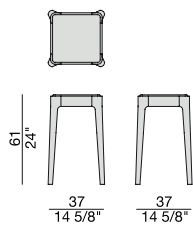

ZIGGY 2

Design C. Ballabio

TAVOLINO | SIDE TABLE

2013

Tavolino con struttura in massello di noce canaletta o frassino e piano in legno, marmo o cristallo acidato retroverniciato.

Side table with frame in solid canaletta walnut or ash wooden top, marble top or frosted backcoated glass top.

Beistelltisch mit Gestell aus massivem Nussbaum Canaletta oder Esche und Holzplatte, Marmorplatte oder satinierte hinterlackierte Glasplatte.

Guéridon avec structure en noyer canaletta ou frêne massif et plateau en bois, marbre ou verre dépoli rétro verni.

Mesa auxiliar con estructura en nogal canaletta o fresno macizo y tapa de madera, mármol o de cristal al ácido retro-barnizado.