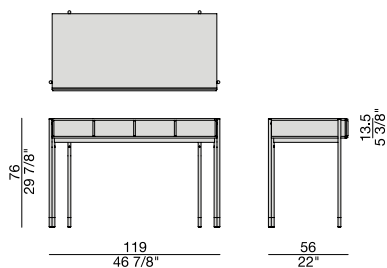

Scrittoio in noce canaletta con quattro vani (possibilità di inserire massimo quattro ELEY CASSETTO). Profili piano e divisori vani in massello di noce canaletta. Base in metallo bronzoro e puntali in ottone spazzolato.

Writing desk in canaletta walnut with four compartments (with the possibility to insert four ELEY DRAWER maximum). Top edges and compartments dividers in solid canaletta walnut. Bronzoro metal base and brushed brass end-feet.

Schreibtisch in Nussbaum canaletta, mit vier Fächer und der Möglichkeit zusätzlich maximal vier "Eley Schubladenboxen" einzusetzen. Kanten der oberen Abdeckplatte und Trennwände in massivem Nussbaum canaletta. Untergestell in Bronzoro Metall mit Endstücken in gebürstetem Messing.

Bureau en noyer canaletta avec quatre compartiments (possibilité d'insérer quatre ELEY tiroirs maximum). Profils du plateau et des cloisons pour les compartiments en noyer canaletta massif. Base en métal bronzoro et embouts en cuivre brossé.

Escritorio de nogal canaletta con cuatro huecos (es posible poner máximo cuatro cajones ELEY). Bordes de la tapa y divisorios en nogal canaletta macizo. Base en metal bronzoro con puntales en latón cepillado.