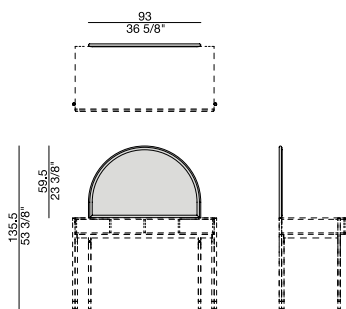

ELEY MIRROR

Design G. & O. Buratti

SCRITTOIO | WRITING DESK

2017

Specchio a mezzaluna con cornice in metallo bronzoro e pannello posteriore in noce canaletta.

Half moon shaped mirror with frame in bronzoro metal and back panel in canaletta walnut.

Spiegel in Halbmondform, mit Gestell aus Bronzoro Metall und Rückwand in Nussbaum canaletta.

Miroir en forme de croissant de lune avec cadre en métal bronzoro, panneau postérieur en noyer canaletta.

Espejo con forma de media luna con marco de metal bronzoro y panel trasero en nogal canaletta.