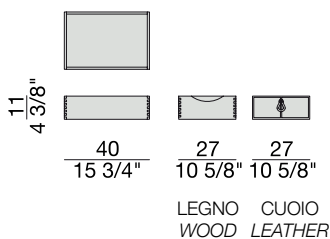

BAYUS/ELEY DRAWER

Design G. & O. Buratti

CASSETTO | DRAWER

2017

Cassetto in noce canaletta con frontale in legno o in cuoio. Maniglia in pelle intrecciata con tecnica scoubidou e dettaglio in metallo.

Drawer in canaletta walnut with wooden or Cuoio leather front. Handle in scoubidou braided leather with metal detail.

Schubladebox für Serie BAYUS, in Leder Cuoio. Griff aus geflochtenem Leder (Scoubidou-Technik) mit Metalldetail.

Tiroir en noyer canaletta avec façade en bois ou cuir. Poignée tressé avec la technique du scoubidou et détail en métal.

Cajón en nogal canaletta con frente de madera o en cuero. Tirador en piel entrelazada con técnica scoubidou con detalle en metal.