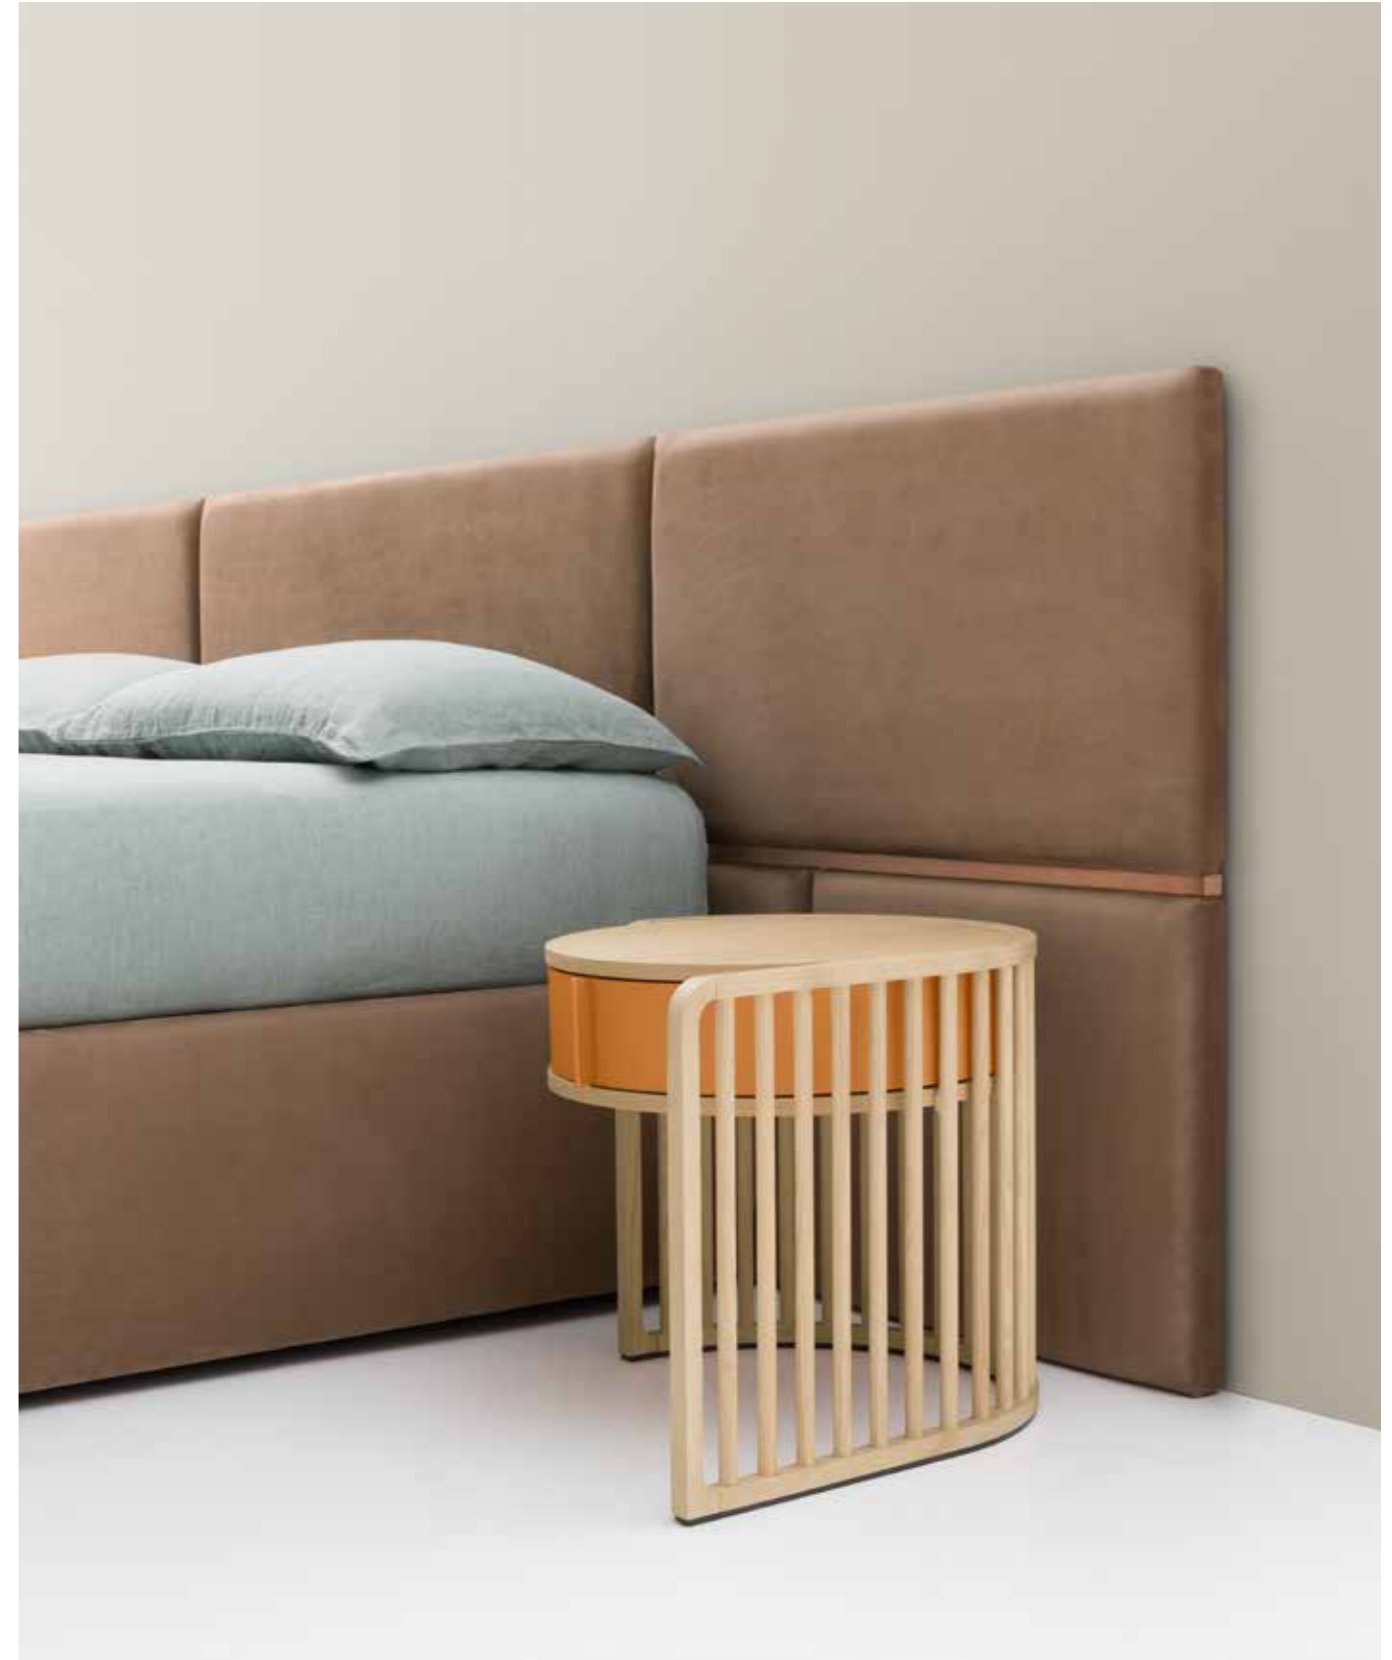

## Boiserie Standard / Solid Wall Panels by CRS Pianca

IT Creatività, espressione, personalizzazione. Le Boiserie Standard permettono di donare agli ambienti un tocco unico, enfatizzandone il carattere e lo stile. L'ampia possibilità compositiva è possibile grazie a un sistema modulare di pannelli, disponibili in laccato, essenza e materico o nella versione imbottita in tessuto, pelle e pelle sintetica. Ai pannelli, coordinabili con tutti i letti tatami Pianca, possono essere inoltre applicate finiture in vetro. L'aggiunta di mensole, distanziali, pedane e luci consente un'ulteriore personalizzazione, per rispondere al meglio alle esigenze funzionali e stilistiche di ogni progetto.

EN Creativity, expression, customisation. The Solid Wall Panels give spaces a unique touch, emphasising their character and style. A wide range of arrangement options are available thanks to a modular system of wooden panels, available lacquered, in wood, materico or in fabric, leather and synthetic leather in the upholstered version. Glass finishes can also be applied to the panels, which can be coordinated with all Pianca platform beds. The addition of shelves, spacers, benches and lights enable further customisation to best meet the functional and design requirements of each room.

Boiserie Standard e Rialto letto tatami in pelle Nabuk 42, con distanziali Bronzo opaco. Coordinato tessile Mirum in lino Anice, plaid Armonica Cumino. Palù comodini Frassino Lino e cuoio Hermes. / Solid Wall Panels and Rialto platform bed in Nabuk 42 leather, with matt Bronzo spacers. Mirum Anice linen bedset, Armonica Cumino blanket. Palù Frassino Lino and Hermes leather night tables.