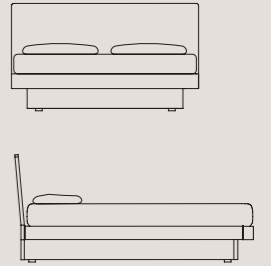

Finiture / Finishes

Struttura e testiera

Materico, Laccato opaco, Essenza, Essenza con copertura Cuoio

Structure and headboard

Materico, Matt lacquered, Wood, Wood with Hard Leather cover

Rompifilo

Metallo opaco, Metallo lucido, Laccato opaco

Spacers

Matt metal, Glossy metal, Matt lacquered