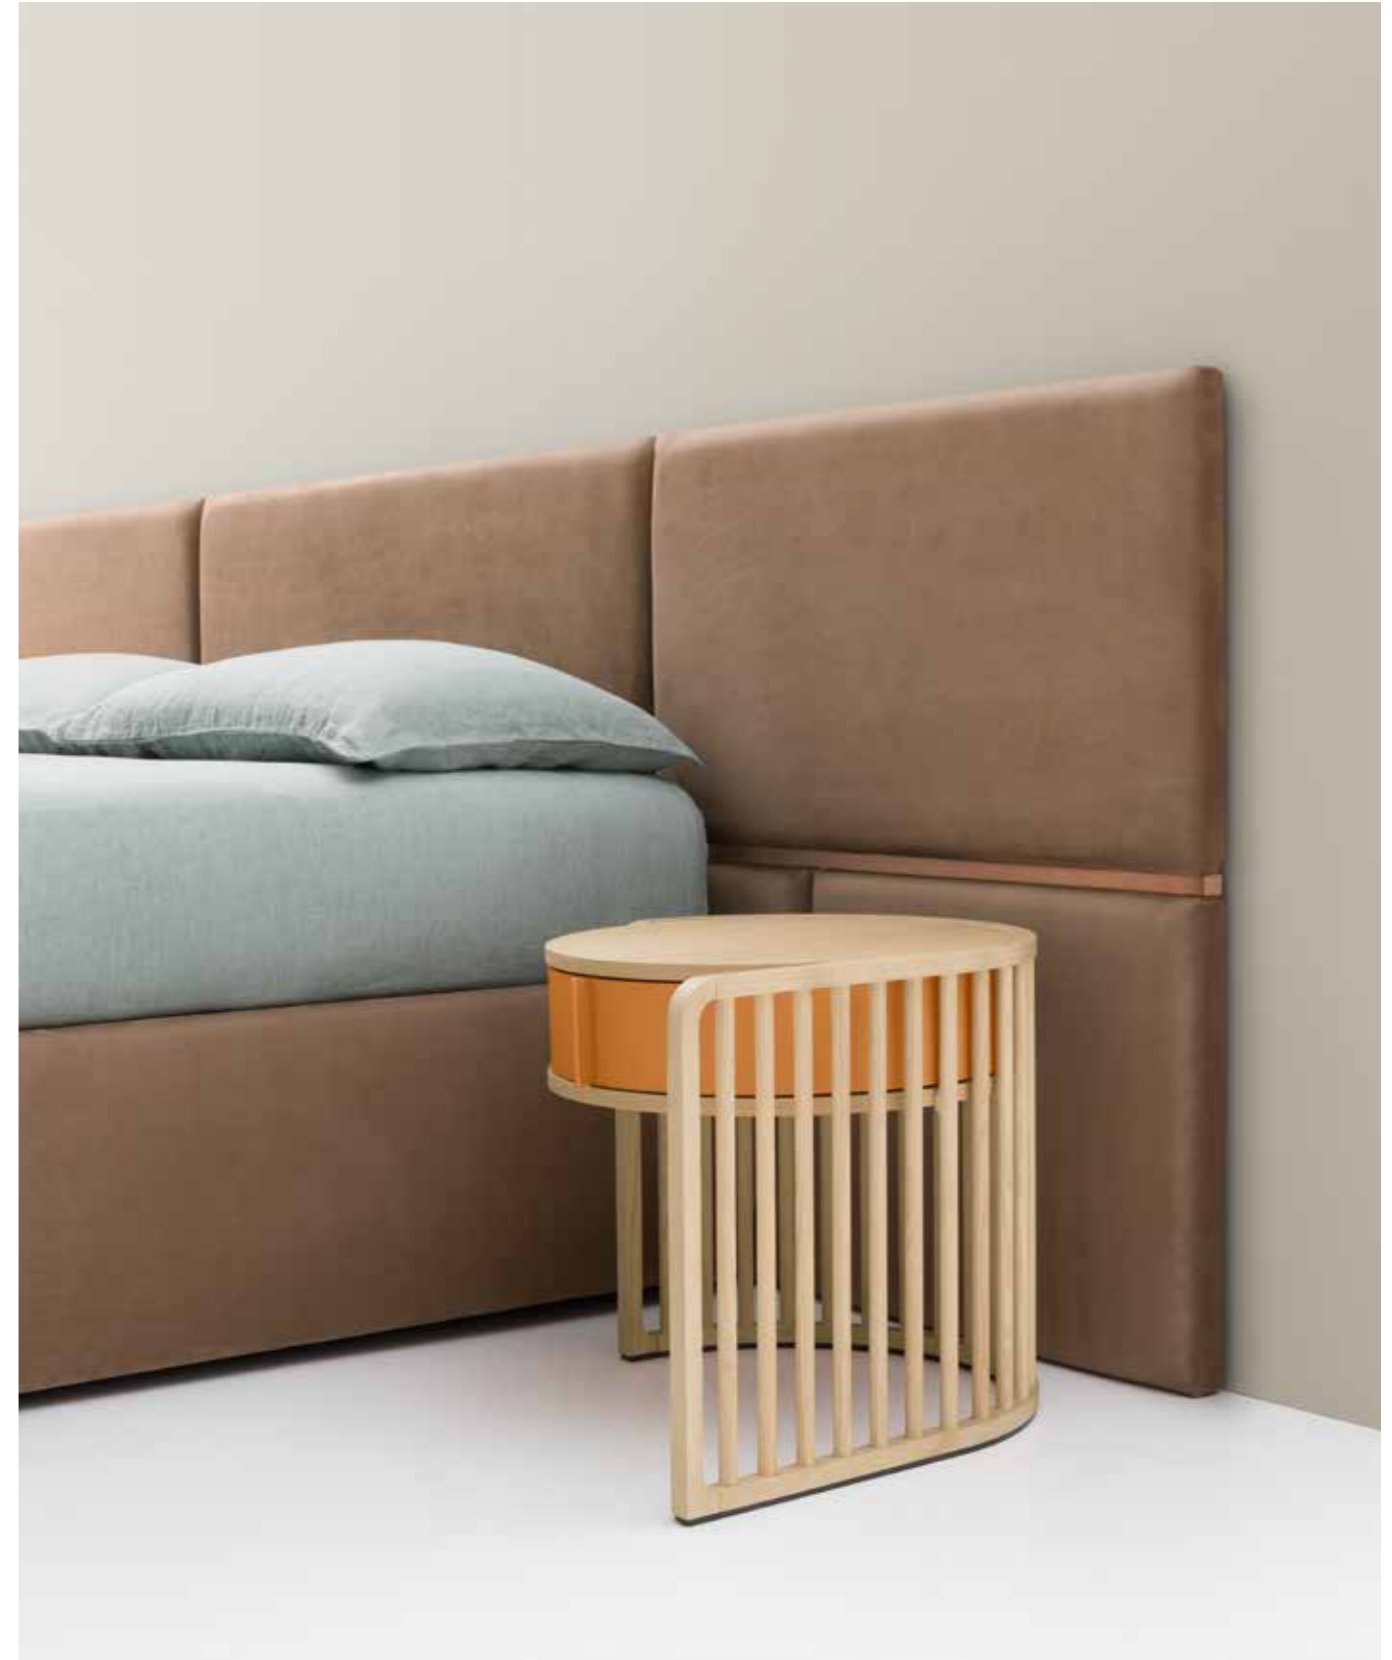

Boiserie Standard / Solid Wall Panels by CRS Pianca

IT Creatività, espressione, personalizzazione. Le Boiserie Standard permettono di donare agli ambienti un tocco unico, enfatizzandone il carattere e lo stile. L'ampia possibilità compositiva è possibile grazie a un sistema modulare di pannelli, disponibili in laccato, essenza e materico o nella versione imbottita in tessuto, pelle e pelle sintetica. Ai pannelli, coordinabili con tutti i letti tatami Pianca, possono essere inoltre applicate finiture in vetro. L'aggiunta di mensole, distanziali, pedane e luci consente un'ulteriore personalizzazione, per rispondere al meglio alle esigenze funzionali e stilistiche di ogni progetto.

EN Creativity, expression, customisation. The Solid Wall Panels give spaces a unique touch, emphasising their character and style. A wide range of arrangement options are available thanks to a modular system of wooden panels, available lacquered, in wood, materico or in fabric, leather and synthetic leather in the upholstered version. Glass finishes can also be applied to the panels, which can be coordinated with all Pianca platform beds. The addition of shelves, spacers, benches and lights enable further customisation to best meet the functional and design requirements of each room.

Boiserie Standard e Rialto letto tatami in pelle Nabuk 42, con distanziali Bronzo opaco. Coordinato tessile Mirum in lino Anice, plaid Armonica Cumino. Palù comodini Frassino Lino e cuoio Hermes. / Solid Wall Panels and Rialto platform bed in Nabuk 42 leather, with matt Bronzo spacers. Mirum Anice linen bedset, Armonica Cumino blanket. Palù Frassino Lino and Hermes leather night tables.