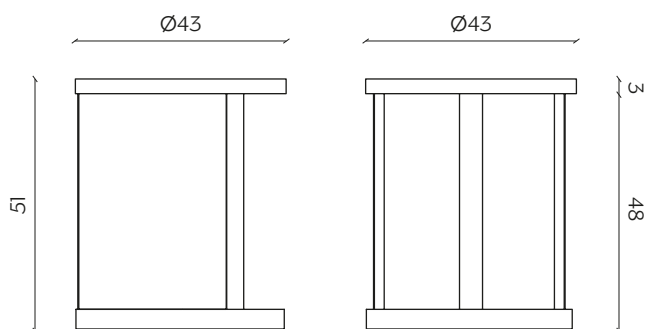

DIMENSIONI | DIMENSIONS

lunghezza | width: 43 cm
larghezza | depth: 43 cm
altezza | height: 51 cm

lunghezza | width: 89 cm
larghezza | depth: 89 cm
altezza | height: 35 cm

AMBIENTE | ENVIRONMENT

interno | indoor