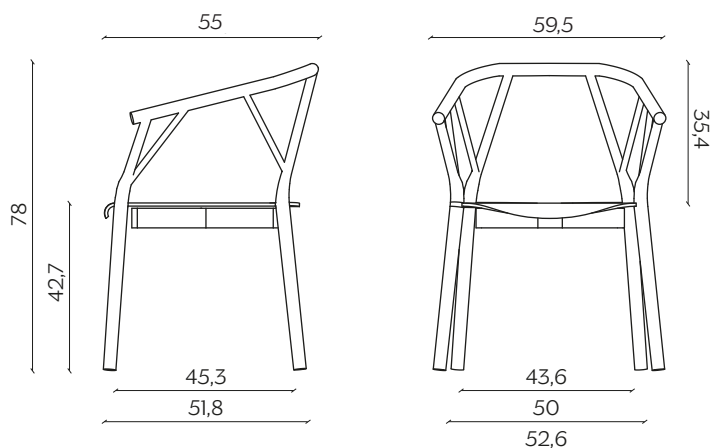

DIMENSIONI | DIMENSIONS

lunghezza | width: 59 cm

larghezza | depth: 55 cm

altezza | height 78 cm

altezza del sedile | seat height: 42,7 cm

AMBIENTE | ENVIRONMENT

interno | indoor

DOWNLOAD | DOWNLOADS

DIMENSIONI | DIMENSIONS

lunghezza | width: 59,5
larghezza | depth: 55 cm
altezza | height: 78 cm
altezza del sedile | seat height: 42,7 cm

AMBIENTE | ENVIRONMENT

interno | indoor

DOWNLOAD | DOWNLOADS

la guida Cura e Manutenzione è disponibile su miniforms.com
Care and Maintenance guide is available at miniforms.com