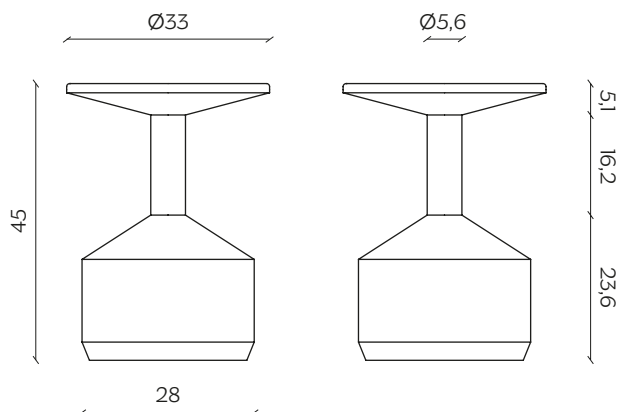

# PEZZO

by Stephanie Jasny

Pezzo è un esercizio di geometria sull'equilibrio dei solidi, in questo caso realizzati in massello di rovere o noce.

Pezzo is an exercise in geometry on the balance of solids. In this case, made in solid oak or walnut.

## DIMENSIONI | DIMENSIONS

lunghezza | width: 33 cm

larghezza | depth: 33 cm

altezza | height: 45 cm

altezza del sedile | seat height: 45 cm