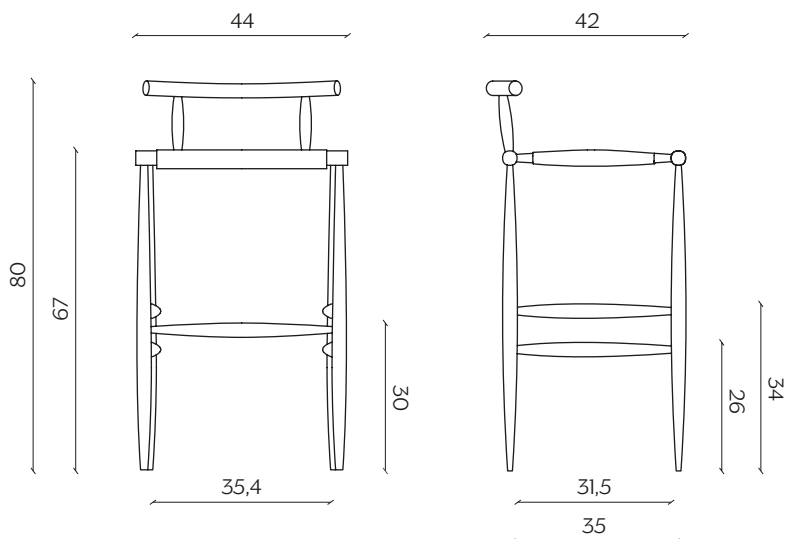

PELLEOSSA STOOL

by Francesco Faccin

Dal carattere parigino e ispirata alla sedia da bistrot tradizionale, Claretta è una sedia snella e accuratamente pettinata. È semplice ma dai dettagli importanti: le gambe, tornite, incontrano con decisione lo schienale che si inclina leggermente verso l'alto per garantire il massimo comfort. Impilabile per cinque, è disponibile anche con braccioli e nella versione sgabello.

Parisian in character and drawing its inspiration from the traditional bistro chair, Claretta appears as a slender, impeccably groomed seat. The design is simple yet sports essential details, such as the assertive way in which the turned legs join the backrest, which tilts out slightly towards the top to guarantee the utmost comfort. Stackable up to a height of five, it is also available with armrests and in a stool version.

DIMENSIONI | DIMENSIONS

lunghezza | width: 44 cm

larghezza | depth: 42 cm

altezza | height: 80 cm

altezza del sedile | seat height: 67 cm

AMBIENTE | ENVIRONMENT

interno | indoor

DOWNLOAD | DOWNLOADS