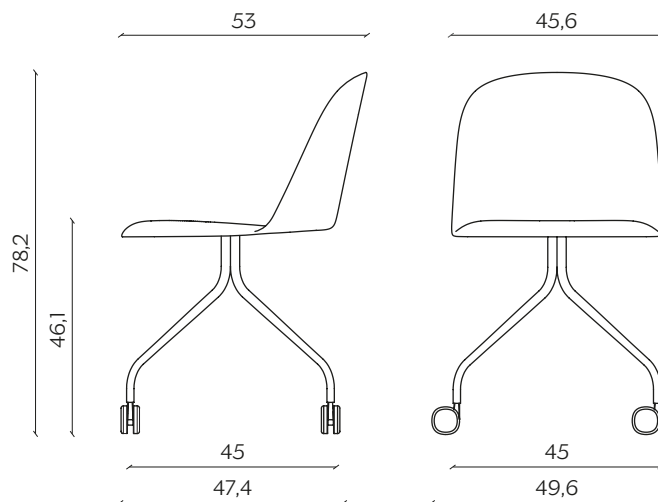

### BASIC | BASIC

lunghezza | width: 55,3 cm

larghezza | depth: 53,1 cm

altezza | height: 78,8 cm

altezza del sedile | seat height: 46,7 cm

impilabilità | stackability: sì (X4) | yes (X4)

### GAMBE IN LEGNO | WOODEN LEGS

lunghezza | width: 45,7 cm

larghezza | depth: 53,1 cm

altezza | height: 78,8 cm

altezza del sedile | seat height: 46,7 cm

**SLITTA | SLED BASE**

lunghezza | width: 54,1 cm

larghezza | depth: 53,1 cm

altezza | height: 78,3 cm

altezza del sedile | seat height: 46,2 cm

impilabilità | stackability: sì (X4) | yes (X4)

**UFFICIO | OFFICE**

lunghezza | width: 45,6 cm

larghezza | depth: 53 cm

altezza | height: 78,2 cm

altezza del sedile | seat height: 46,1 cm

**CONFERENZA | CONFERENCE**

lunghezza | width: 51 cm

larghezza | depth: 54 cm

altezza | height: 79 cm

altezza del sedile | seat height: 46,7 cm

impilabilità | stackability: sì (X8) | yes (X8)