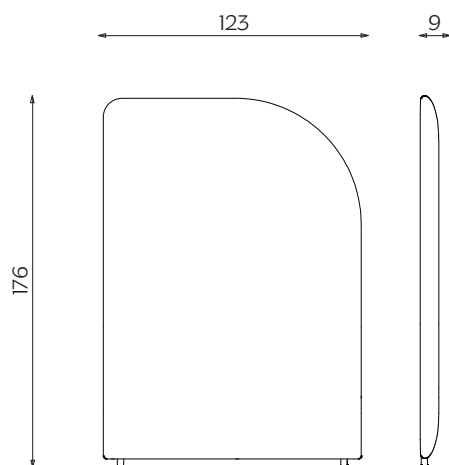

DIMENSIONI | DIMENSIONS

Standard Low Panel
lunghezza | width: 123 cm
larghezza | depth: 9 cm
altezza | height: 136 cm

Standard High Panel
lunghezza | width: 123 cm
larghezza | depth: 9 cm
altezza | height: 176 cm

Standard Bench
lunghezza | width: 123 cm
larghezza | depth: 54,5 cm
altezza | height: 48 cm

DIMENSIONI | DIMENSIONS

Right Low Panel

lunghezza | width: 123 cm

larghezza | depth: 9 cm

altezza | height: 136 cm

Right High Panel

lunghezza | width: 123 cm

larghezza | depth: 9 cm

altezza | height: 176 cm

Right Bench

lunghezza | width: 175,5 cm

larghezza | depth: 54,5 cm

altezza | height: 48 cm

DIMENSIONI | DIMENSIONS

Left Low Panel

lunghezza | width: 123 cm

larghezza | depth: 9 cm

altezza | height: 136 cm

Left High Panel

lunghezza | width: 123 cm

larghezza | depth: 9 cm