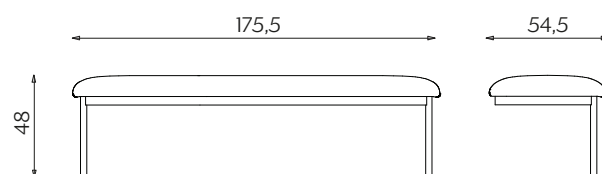

DIMENSIONI | DIMENSIONS

Standard Low Panel
lunghezza | width: 123 cm
larghezza | depth: 9 cm
altezza | height: 136 cm

Standard High Panel
lunghezza | width: 123 cm
larghezza | depth: 9 cm
altezza | height: 176 cm

Standard Bench
lunghezza | width: 123 cm
larghezza | depth: 54,5 cm
altezza | height: 48 cm

DIMENSIONI | DIMENSIONS

Right Low Panel

lunghezza | width: 123 cm

larghezza | depth: 9 cm

altezza | height: 136 cm

Right High Panel

lunghezza | width: 123 cm

larghezza | depth: 9 cm

altezza | height: 176 cm

Right Bench

lunghezza | width: 175,5 cm

larghezza | depth: 54,5 cm

altezza | height: 48 cm

DIMENSIONI | DIMENSIONS

Left Low Panel

lunghezza | width: 123 cm

larghezza | depth: 9 cm

altezza | height: 136 cm

Left High Panel

lunghezza | width: 123 cm

larghezza | depth: 9 cm