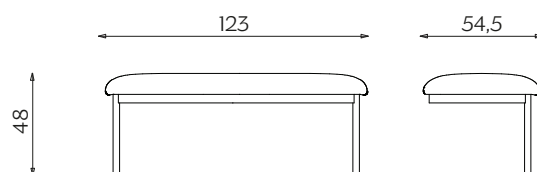

DIMENSIONI | DIMENSIONS

Standard Low Panel
lunghezza | width: 123 cm
larghezza | depth: 9 cm
altezza | height: 136 cm

Standard High Panel
lunghezza | width: 123 cm
larghezza | depth: 9 cm
altezza | height: 176 cm

Standard Bench
lunghezza | width: 123 cm
larghezza | depth: 54,5 cm
altezza | height: 48 cm

DIMENSIONI | DIMENSIONS

Right Low Panel

lunghezza | width: 123 cm

larghezza | depth: 9 cm

altezza | height: 136 cm

Right High Panel

lunghezza | width: 123 cm

larghezza | depth: 9 cm

altezza | height: 176 cm

Right Bench

lunghezza | width: 175,5 cm

larghezza | depth: 54,5 cm

altezza | height: 48 cm

DIMENSIONI | DIMENSIONS

Left Low Panel

lunghezza | width: 123 cm

larghezza | depth: 9 cm

altezza | height: 136 cm

Left High Panel

lunghezza | width: 123 cm

larghezza | depth: 9 cm