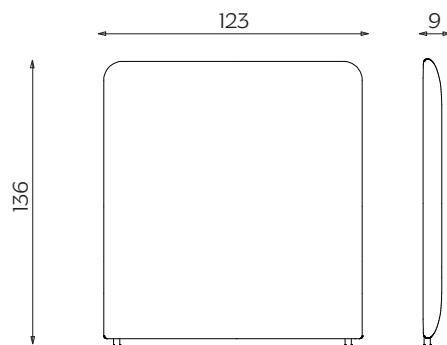

DIMENSIONI | DIMENSIONS

Standard Low Panel
lunghezza | width: 123 cm
larghezza | depth: 9 cm
altezza | height: 136 cm

Standard High Panel
lunghezza | width: 123 cm
larghezza | depth: 9 cm
altezza | height: 176 cm

Standard Bench
lunghezza | width: 123 cm
larghezza | depth: 54,5 cm
altezza | height: 48 cm

DIMENSIONI | DIMENSIONS

Right Low Panel

lunghezza | width: 123 cm

larghezza | depth: 9 cm

altezza | height: 136 cm

DIMENSIONI | DIMENSIONS

Left Low Panel

lunghezza | width: 123 cm

larghezza | depth: 9 cm

altezza | height: 136 cm

Left High Panel

lunghezza | width: 123 cm

larghezza | depth: 9 cm

larghezza | depth: 38*/52** cm

altezza | height: 75 cm

Bistrot High Desk

lunghezza | width: 121 cm

larghezza | depth: 40 cm

altezza | height: 110 cm

DIMENSIONI | DIMENSIONS

Side Table