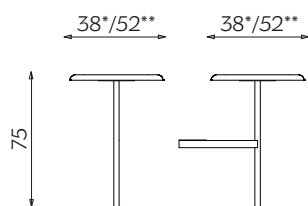

DIMENSIONI | DIMENSIONS

Standard Low Panel
lunghezza | width: 123 cm
larghezza | depth: 9 cm
altezza | height: 136 cm

Standard High Panel
lunghezza | width: 123 cm
larghezza | depth: 9 cm
altezza | height: 176 cm

DIMENSIONI | DIMENSIONS

Left Low Panel

lunghezza | width: 123 cm

larghezza | depth: 9 cm

altezza | height: 136 cm

Left High Panel

lunghezza | width: 123 cm

larghezza | depth: 9 cm

altezza | height: 176 cm

Left Bench

lunghezza | width: 175,5 cm

larghezza | depth: 54,5 cm

altezza | height: 48 cm

DIMENSIONI | DIMENSIONS

Coffee Table

lunghezza | width: 38*/52** cm

larghezza | depth: 38*/52** cm

altezza | height: 75 cm

Bistrot High Desk

lunghezza | width: 121 cm

larghezza | depth: 40 cm

altezza | height: 110 cm

DIMENSIONI | DIMENSIONS

Side Table