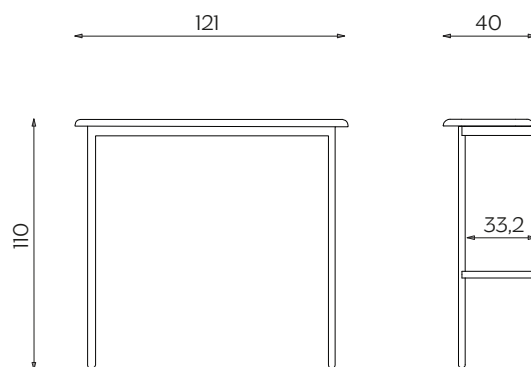

DIMENSIONI | DIMENSIONS

Standard Low Panel
lunghezza | width: 123 cm
larghezza | depth: 9 cm
altezza | height: 136 cm

Standard High Panel
lunghezza | width: 123 cm
larghezza | depth: 9 cm
altezza | height: 176 cm

DIMENSIONI | DIMENSIONS

Left Low Panel

lunghezza | width: 123 cm

larghezza | depth: 9 cm

altezza | height: 136 cm

Left High Panel

lunghezza | width: 123 cm

larghezza | depth: 9 cm

altezza | height: 176 cm

Left Bench

lunghezza | width: 175,5 cm

larghezza | depth: 54,5 cm

altezza | height: 48 cm

DIMENSIONI | DIMENSIONS

Coffee Table

lunghezza | width: 38*/52** cm

larghezza | depth: 38*/52** cm

altezza | height: 75 cm

Bistrot High Desk

lunghezza | width: 121 cm

larghezza | depth: 40 cm

altezza | height: 110 cm

DIMENSIONI | DIMENSIONS

Side Table