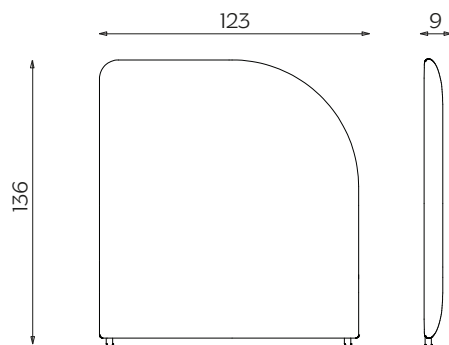

DIMENSIONI | DIMENSIONS

Standard Low Panel
lunghezza | width: 123 cm
larghezza | depth: 9 cm
altezza | height: 136 cm

Standard High Panel
lunghezza | width: 123 cm
larghezza | depth: 9 cm
altezza | height: 176 cm

Standard Bench
lunghezza | width: 123 cm
larghezza | depth: 54,5 cm
altezza | height: 48 cm

DIMENSIONI | DIMENSIONS

Right Low Panel

lunghezza | width: 123 cm

larghezza | depth: 9 cm

altezza | height: 136 cm

Right High Panel

lunghezza | width: 123 cm

larghezza | depth: 9 cm

altezza | height: 176 cm

Right Bench

lunghezza | width: 175,5 cm

larghezza | depth: 54,5 cm

altezza | height: 48 cm

DIMENSIONI | DIMENSIONS

Left Low Panel

lunghezza | width: 123 cm

larghezza | depth: 9 cm

altezza | height: 136 cm

Left High Panel

lunghezza | width: 123 cm

larghezza | depth: 9 cm