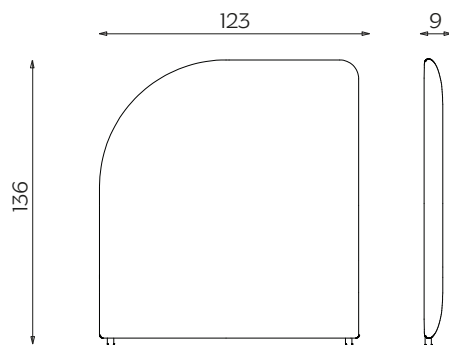

DIMENSIONI | DIMENSIONS

Standard Low Panel
lunghezza | width: 123 cm
larghezza | depth: 9 cm
altezza | height: 136 cm

Standard High Panel
lunghezza | width: 123 cm
larghezza | depth: 9 cm
altezza | height: 176 cm

Standard Bench
lunghezza | width: 123 cm
larghezza | depth: 54,5 cm
altezza | height: 48 cm

DIMENSIONI | DIMENSIONS

Right Low Panel

lunghezza | width: 123 cm

larghezza | depth: 9 cm

altezza | height: 136 cm

Right High Panel

lunghezza | width: 123 cm

larghezza | depth: 9 cm

altezza | height: 176 cm

Right Bench

lunghezza | width: 175,5 cm

larghezza | depth: 54,5 cm

altezza | height: 48 cm

DIMENSIONI | DIMENSIONS

Left Low Panel

lunghezza | width: 123 cm

larghezza | depth: 9 cm

altezza | height: 136 cm

Left High Panel

lunghezza | width: 123 cm

larghezza | depth: 9 cm