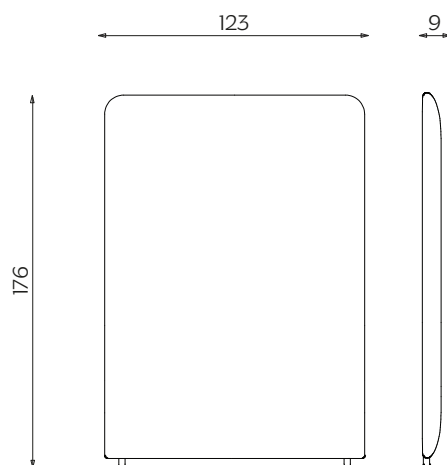

DIMENSIONI | DIMENSIONS

Standard Low Panel
lunghezza | width: 123 cm
larghezza | depth: 9 cm
altezza | height: 136 cm

Standard High Panel
lunghezza | width: 123 cm
larghezza | depth: 9 cm
altezza | height: 176 cm

Standard Bench
lunghezza | width: 123 cm
larghezza | depth: 54,5 cm
altezza | height: 48 cm

DIMENSIONI | DIMENSIONS

Right Low Panel

lunghezza | width: 123 cm

larghezza | depth: 9 cm

altezza | height: 136 cm

DIMENSIONI | DIMENSIONS

Left Low Panel

lunghezza | width: 123 cm

larghezza | depth: 9 cm

altezza | height: 136 cm

Left High Panel

lunghezza | width: 123 cm

larghezza | depth: 9 cm

larghezza | depth: 38*/52** cm

altezza | height: 75 cm

Bistrot High Desk

lunghezza | width: 121 cm

larghezza | depth: 40 cm

altezza | height: 110 cm

DIMENSIONI | DIMENSIONS

Side Table