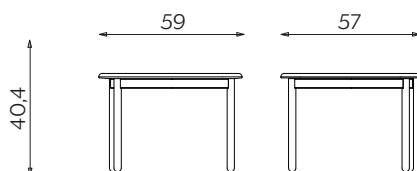

DIMENSIONI | DIMENSIONS

Left Low Panel

lunghezza | width: 123 cm

larghezza | depth: 9 cm

altezza | height: 136 cm

Left High Panel

lunghezza | width: 123 cm

larghezza | depth: 9 cm

altezza | height: 176 cm

Left Bench

lunghezza | width: 175,5 cm

larghezza | depth: 54,5 cm

altezza | height: 48 cm

DIMENSIONI | DIMENSIONS

Coffee Table

lunghezza | width: 38*/52** cm

larghezza | depth: 38*/52** cm

altezza | height: 75 cm

Bistrot High Desk

lunghezza | width: 121 cm

larghezza | depth: 40 cm

altezza | height: 110 cm

DIMENSIONI | DIMENSIONS

Side Table

lunghezza | width: 59 cm

larghezza | depth: 57 cm

altezza | height: 40,4 cm

AMBIENTE | ENVIRONMENT

interno | indoor

DOWNLOAD | DOWNLOADS

la guida Cura e Manutenzione è disponibile su miniforms.com
Care and Maintenance guide is available at miniforms.com