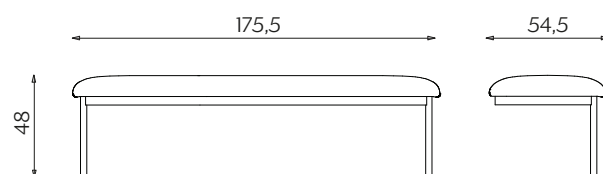

DIMENSIONI | DIMENSIONS

Standard Low Panel
lunghezza | width: 123 cm
larghezza | depth: 9 cm
altezza | height: 136 cm

Standard High Panel
lunghezza | width: 123 cm
larghezza | depth: 9 cm
altezza | height: 176 cm

DIMENSIONI | DIMENSIONS

Left Low Panel

lunghezza | width: 123 cm

larghezza | depth: 9 cm

altezza | height: 136 cm

Left High Panel

lunghezza | width: 123 cm

larghezza | depth: 9 cm

altezza | height: 176 cm

Left Bench

lunghezza | width: 175,5 cm

larghezza | depth: 54,5 cm

altezza | height: 48 cm

DIMENSIONI | DIMENSIONS

Coffee Table

lunghezza | width: 38*/52** cm

larghezza | depth: 38*/52** cm

altezza | height: 75 cm

Bistrot High Desk

lunghezza | width: 121 cm

larghezza | depth: 40 cm

altezza | height: 110 cm

DIMENSIONI | DIMENSIONS

Side Table