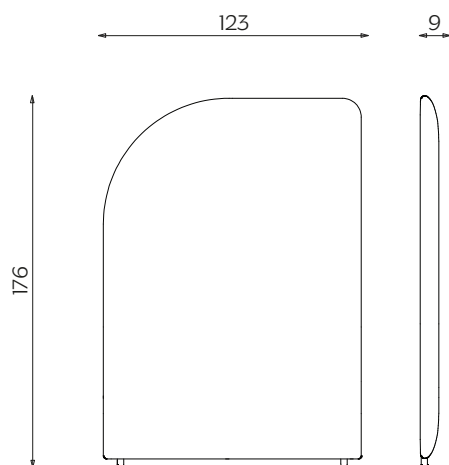

DIMENSIONI | DIMENSIONS

Standard Low Panel
lunghezza | width: 123 cm
larghezza | depth: 9 cm
altezza | height: 136 cm

Standard High Panel
lunghezza | width: 123 cm
larghezza | depth: 9 cm
altezza | height: 176 cm

DIMENSIONI | DIMENSIONS

Left Low Panel

lunghezza | width: 123 cm

larghezza | depth: 9 cm

altezza | height: 136 cm

Left High Panel

lunghezza | width: 123 cm

larghezza | depth: 9 cm

altezza | height: 176 cm

Left Bench

lunghezza | width: 175,5 cm

larghezza | depth: 54,5 cm

altezza | height: 48 cm

DIMENSIONI | DIMENSIONS

Coffee Table

lunghezza | width: 38*/52** cm

larghezza | depth: 38*/52** cm

altezza | height: 75 cm

Bistrot High Desk

lunghezza | width: 121 cm

larghezza | depth: 40 cm

altezza | height: 110 cm

DIMENSIONI | DIMENSIONS

Side Table