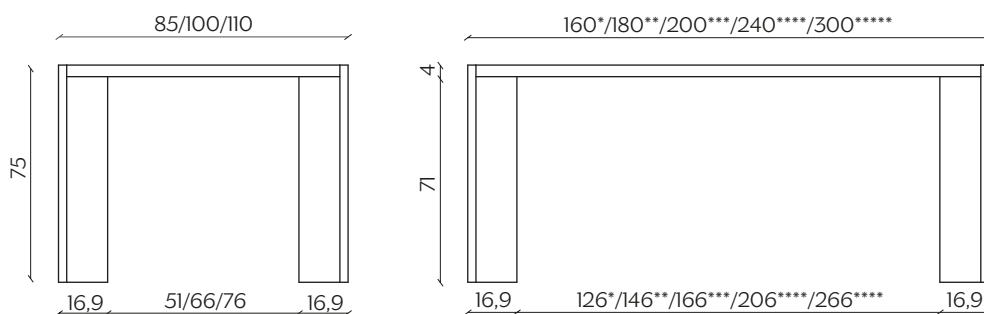

## DIMENSIONI | DIMENSIONS

\*lunghezza | width: 160 cm  
larghezza | depth: 85 cm  
altezza | height: 75 cm

\*\*lunghezza | width: 180 cm  
larghezza | depth: 100 cm  
altezza | height: 75 cm

\*\*\*lunghezza | width: 200 cm  
larghezza | depth: 100 cm  
altezza | height: 75 cm

\*\*\*\*lunghezza | width: 240 cm  
larghezza | depth: 100 cm  
altezza | height: 75 cm

\*\*\*\*\*lunghezza | width: 300 cm  
larghezza | depth: 110 cm  
altezza | height: 75 cm