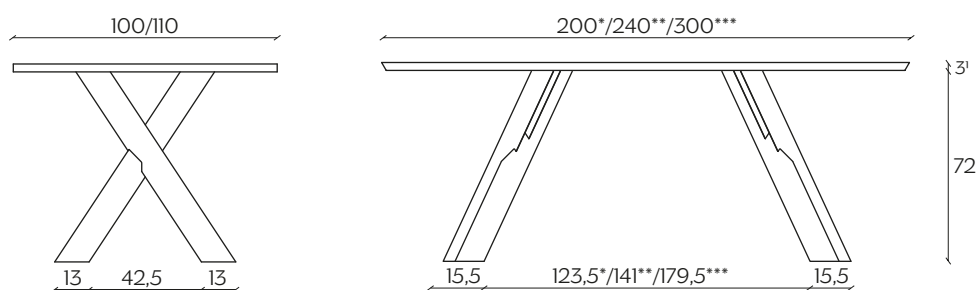

DIMENSIONI | DIMENSIONS

*lunghezza | width: 200 cm
larghezza | depth: 100 cm
altezza | height: 75/75,6/76,2 cm

**lunghezza | width: 240 cm
larghezza | depth: 100 cm
altezza | height: 75/75,6/76,2 cm

***lunghezza | width: 300 cm
larghezza | depth: 110 cm
altezza | height: 75/75,6/76,2 cm

¹ spessore per piani in legno; piano in ceramica 3,6 cm, piano in marmo Palladio Moro 4,2 cm
thickness for wooden tops; ceramic tops 3,6 cm, Palladio Moro marble top 4,2 cm

FINITURE | FINISHES

PIANO | TOP

Four crossed lines which support a top available in several finishes that make it ideal for a décor that surprises. The legs are obtained from press-bent metal.

DIMENSIONI | DIMENSIONS

*lunghezza | width: 160 - 190 - 220 cm
larghezza | depth: 90 cm
altezza | height: 75 cm

**lunghezza | width: 180 - 215 - 250 cm
larghezza | depth: 100 cm
altezza | height: 75 cm

***lunghezza | width: 200 - 235 - 270 cm
larghezza | depth: 100 cm
altezza | height: 75 cm

AMBIENTE | ENVIRONMENT