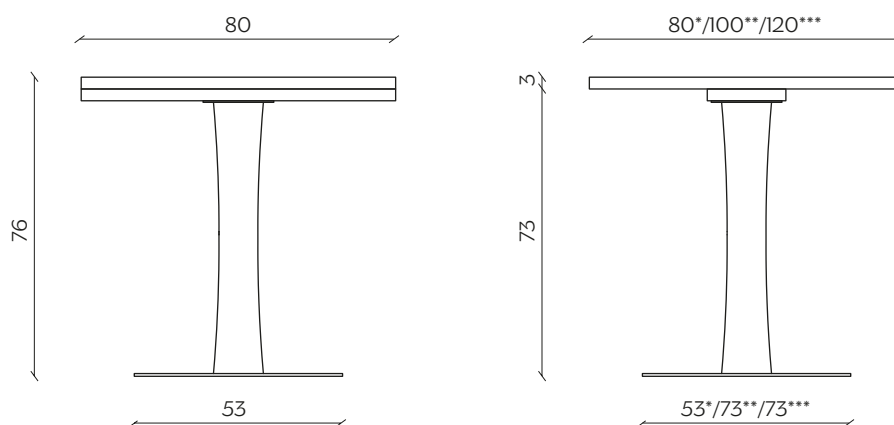

DIMENSIONI | DIMENSIONS

*lunghezza | width: 80 cm

larghezza | depth: 80 cm

altezza | height: 76 cm

**lunghezza | width: 100 cm

larghezza | depth: 80 cm

altezza | height: 76 cm

***lunghezza | width: 120 cm

larghezza | depth: 80 cm

altezza | height: 76 cm

AMBIENTE | ENVIRONMENT

interno | indoor

DOWNLOAD | DOWNLOADS

la guida Cura e Manutenzione è disponibile su miniforms.com
Care and Maintenance guide is available at miniforms.com

Gualtiero is designed for smaller, more intimate spaces, from bistros to small apartments, finding the spot for an iconic, practical table.

DIMENSIONI | DIMENSIONS

*lunghezza | width: 80 - 110 - 140 cm

larghezza | depth: 80 cm

altezza | height: 76 cm

**lunghezza | width: 100 - 130 - 160 cm

larghezza | depth: 80 cm

altezza | height: 76 cm

***lunghezza | width: 120 - 150 - 180 cm

larghezza | depth: 80 cm

altezza | height: 76 cm

AMBIENTE | ENVIRONMENT