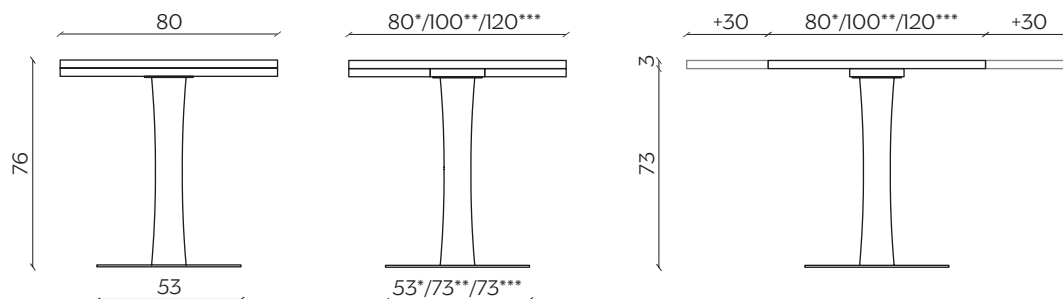

DIMENSIONI | DIMENSIONS

*lunghezza | width: 80 cm

larghezza | depth: 80 cm

altezza | height: 76 cm

**lunghezza | width: 100 cm

larghezza | depth: 80 cm

altezza | height: 76 cm

***lunghezza | width: 120 cm

Gualtiero is designed for smaller, more intimate spaces, from bistros to small apartments, finding the spot for an iconic, practical table.

DIMENSIONI | DIMENSIONS

*lunghezza | width: 80 - 110 - 140 cm

larghezza | depth: 80 cm

altezza | height: 76 cm

**lunghezza | width: 100 - 130 - 160 cm

larghezza | depth: 80 cm

altezza | height: 76 cm

***lunghezza | width: 120 - 150 - 180 cm

larghezza | depth: 80 cm

altezza | height: 76 cm

AMBIENTE | ENVIRONMENT