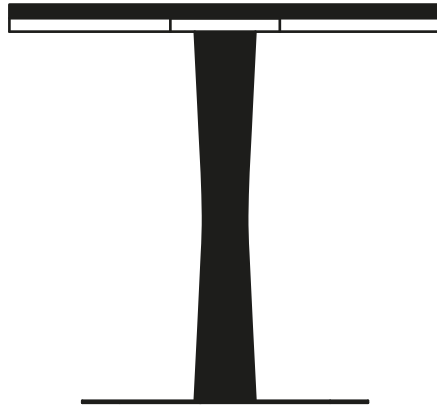

GUALTIERO EXTENDIBLE

by Paolo Cappello

Gualtiero pensa agli spazi più piccoli e intimi, dai bistrot ai piccoli appartamenti, trovando il posto per un tavolo iconico e pratico.

Gualtiero is designed for smaller, more intimate spaces, from bistros to small apartments, finding the spot for an iconic, practical table.