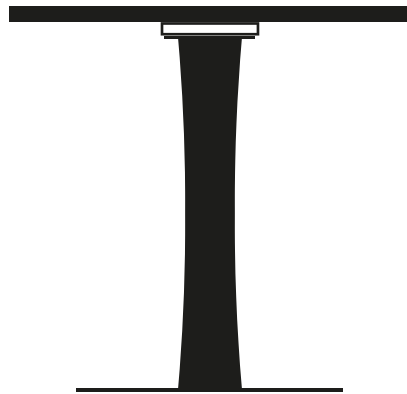

GUALTIERO

by Paolo Cappello

Gualtiero pensa agli spazi più piccoli e intimi, dai bistrot ai piccoli appartamenti, trovando il posto per un tavolo iconico e pratico.

Gualtiero is designed for smaller, more intimate spaces, from bistros to small apartments, finding the spot for an iconic, practical table.

DIMENSIONI | DIMENSIONS

*lunghezza | width: 80 cm

larghezza | depth: 80 cm

altezza | height: 76 cm

**lunghezza | width: 100 cm

larghezza | depth: 80 cm

altezza | height: 76 cm

***lunghezza | width: 120 cm

Gualtiero is designed for smaller, more intimate spaces, from bistros to small apartments, finding the spot for an iconic, practical table.

DIMENSIONI | DIMENSIONS

*lunghezza | width: 80 - 110 - 140 cm

larghezza | depth: 80 cm