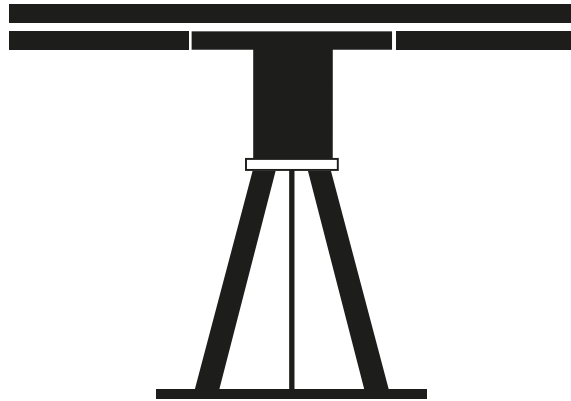

GERONIMO EXTENDIBLE

by Paolo Cappello

Geronimo è un totem, un' icona pop, un tavolo fisso o allungabile nato per arredare piccoli spazi, con forme che si affacciano a un panorama minimale, mantenendo linee affascinanti.

Geronimo is a totem, a pop icon, a fixed or extendable table created to furnish small spaces, with shapes that look to a minimalist panorama, keeping fascinating lines.

DIMENSIONI | DIMENSIONS

*lunghezza | width: 80 - 110 - 140 cm
larghezza | depth: 80 cm
altezza | height: 73,3 cm