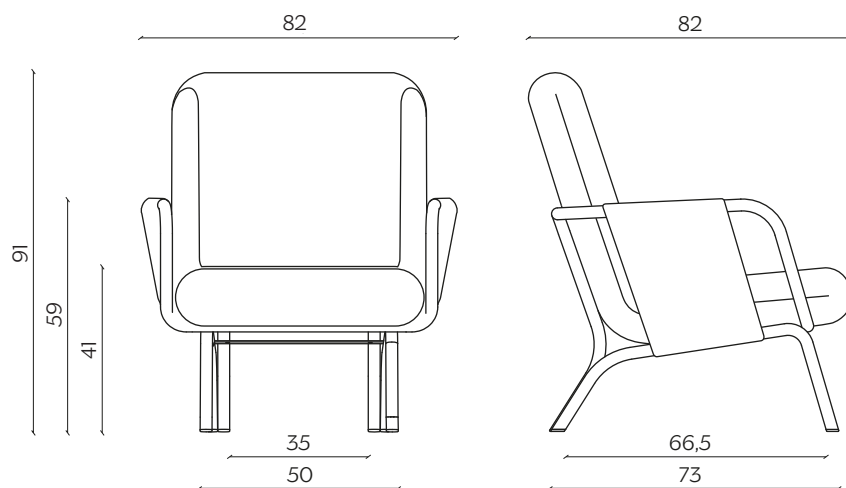

## DIMENSIONI | DIMENSIONS

lunghezza | width: 82 cm  
larghezza | depth: 82 cm  
altezza | height: 91 cm  
altezza del sedile | seat height: 41 cm