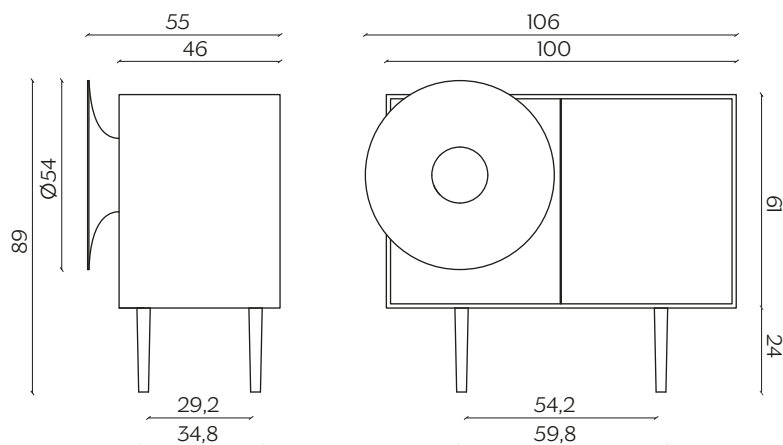

## DIMENSIONI | DIMENSIONS

lunghezza | width: 106 cm

larghezza | depth: 55 cm

altezza | height: 89 cm

lunghezza | width: 156,5 cm

larghezza | depth: 55 cm

altezza | height: 89 cm