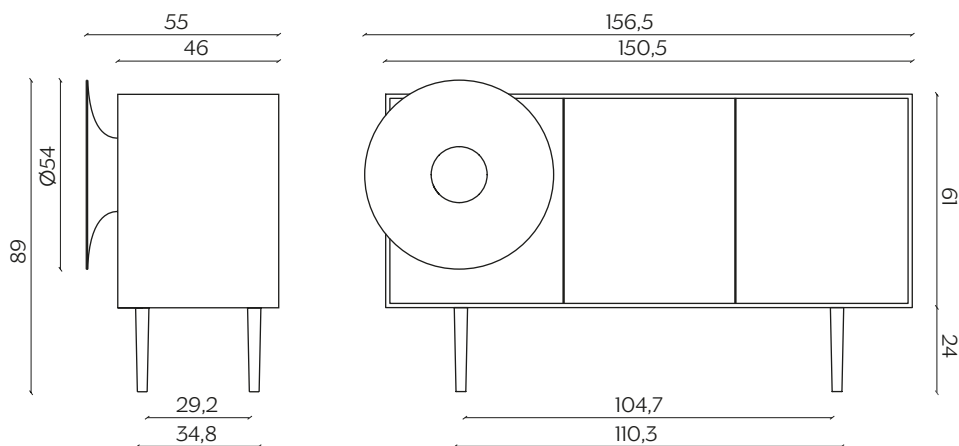

## DIMENSIONI | DIMENSIONS

lunghezza | width: 106 cm

larghezza | depth: 55 cm

altezza | height: 89 cm

lunghezza | width: 156,5 cm

larghezza | depth: 55 cm

altezza | height: 89 cm