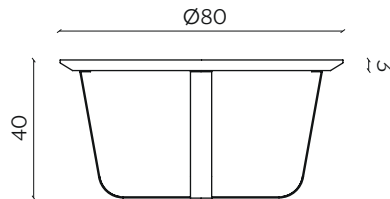

BINO

by Valentina Carretta

Bino è una serie di tre tavolini da salotto dalle forme slanciate e dinamiche. Un sottile nastro in metallo fa da base, confezionando questi tavolini con un'estetica essenziale.

Bino is a set of three slender, dynamic coffee tables. A slender strip of metal creates the base for these aesthetically essential coffee tables.

DIMENSIONI | DIMENSIONS

lunghezza | width: 80 cm
larghezza | depth: 80 cm
altezza | height: 40 cm

lunghezza | width: 115,4 cm
larghezza | depth: 65 cm
altezza | height: 35 cm

lunghezza | width: 170 cm
larghezza | depth: 64 cm
altezza | height: 31 cm

FINITURE | FINISHES

PIANO | TOP

Legno | Wood

Frassino
Ash