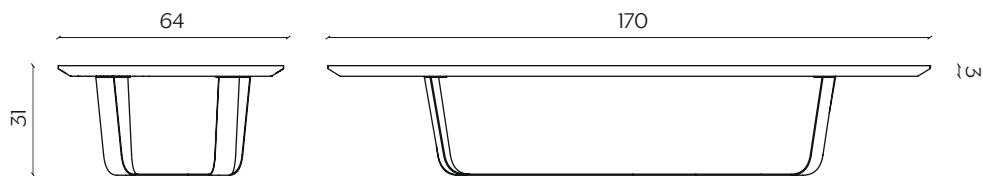

Bino is a set of three slender, dynamic coffee tables. A slender strip of metal creates the base for these aesthetically essential coffee tables.

DIMENSIONI | DIMENSIONS

lunghezza | width: 80 cm
larghezza | depth: 80 cm
altezza | height: 40 cm

lunghezza | width: 115,4 cm
larghezza | depth: 65 cm
altezza | height: 35 cm

lunghezza | width: 170 cm
larghezza | depth: 64 cm
altezza | height: 31 cm

FINITURE | FINISHES

PIANO | TOP

Legno | Wood

Frassino
Ash