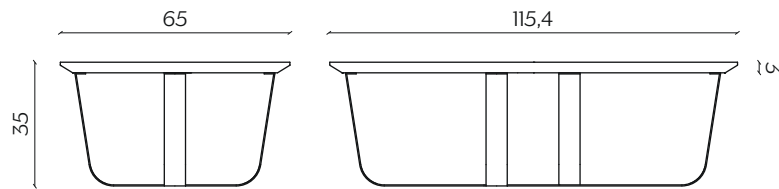

Bino is a set of three slender, dynamic coffee tables. A slender strip of metal creates the base for these aesthetically essential coffee tables.

DIMENSIONI | DIMENSIONS

lunghezza | width: 80 cm
larghezza | depth: 80 cm
altezza | height: 40 cm

lunghezza | width: 115,4 cm
larghezza | depth: 65 cm
altezza | height: 35 cm

lunghezza | width: 170 cm
larghezza | depth: 64 cm
altezza | height: 31 cm

FINITURE | FINISHES

PIANO | TOP

Legno | Wood

Frassino
Ash