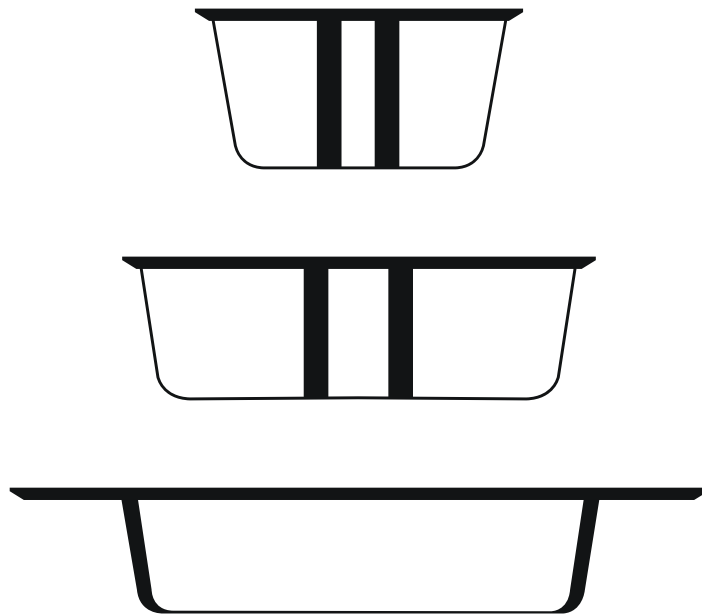

BINO

by Valentina Carretta

Bino è una serie di tre tavolini da salotto dalle forme slanciate e dinamiche. Un sottile nastro in metallo fa da base, confezionando questi tavolini con un'estetica essenziale.

Bino is a set of three slender, dynamic coffee tables. A slender strip of metal creates the base for these aesthetically essential coffee tables.

DIMENSIONI | DIMENSIONS

lunghezza | width: 80 cm
larghezza | depth: 80 cm
altezza | height: 40 cm

lunghezza | width: 115,4 cm
larghezza | depth: 65 cm
altezza | height: 35 cm

lunghezza | width: 170 cm
larghezza | depth: 64 cm
altezza | height: 31 cm

FINITURE | FINISHES

PIANO | TOP

Legno | Wood

Frassino
Ash