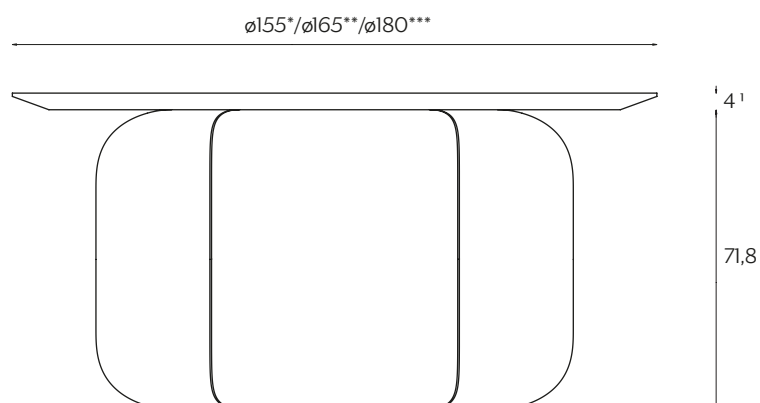

BARRY

by Alain Gilles

Barry è un tavolo dall'impronta grafica, che indaga sulle percezioni dei propri volumi, tra solidità e leggerezza. Le gambe, protagoniste, si arricciano su se stesse con decisione, mostrando la personalità dinamica del tavolo.

Barry promette sicurezza, in casa oppure in ufficio.

Barry is a distinctly graphic table sporting intriguing volumes, a mixture of solidity and lightness. The legs form a prominent feature and curl distinctly around themselves, revealing the table's dynamic personality. Barry provides reassurance in the home or office.

DIMENSIONI | DIMENSIONS

*lunghezza | width: 155 cm
larghezza | depth: 155 cm
altezza | height: 75,8/76,4/76 cm

**lunghezza | width: 165 cm
larghezza | depth: 165 cm
altezza | height: 75,8/76,4/76 cm

***lunghezza | width: 180 cm
larghezza | depth: 180 cm
altezza | height: 75,8/76,4/76 cm

DIMENSIONI | DIMENSIONS

*lunghezza | width: 200 cm
larghezza | depth: 100 cm
altezza | height: 75,8/76,4/76 cm

**lunghezza | width: 240 cm
larghezza | depth: 100 cm
altezza | height: 75,8/76,4/76 cm

***lunghezza | width: 300 cm
larghezza | depth: 100 cm
altezza | height: 75,8/76,4/76 cm