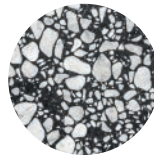

FINITURE | FINISHES

PIANO | TOP

Legno | Wood

Rovere
Fiammato
Flamed Oak

Rovere Vintage
Vintage Oak

Rovere
Termotrattato
Heat-Treated Oak

Frassino Nero
Black Ash

Noce Canaletto
Canaletto
Walnut

Gres Porcellanato | Porcelain Stoneware (Ceramic)

Statuario Bianco
Statuario White

Thundernight
Thundernight

Étoile Cris
Étoile Cris

Emperador
Emperador

Marmo | Marble

Palladio Doge

Palladio Moro

Laccato | Lacquer

Albicocca
NCS: S2030-Y40R

Pompei
NCS 4550-Y70R

Bloody Mary
NCS 4550-Y80R

Bisanzio
NCS 6030-B

Grigio Polvere
RAL: 7037

Antracite
RAL: 7016

Nero
RAL: 9005