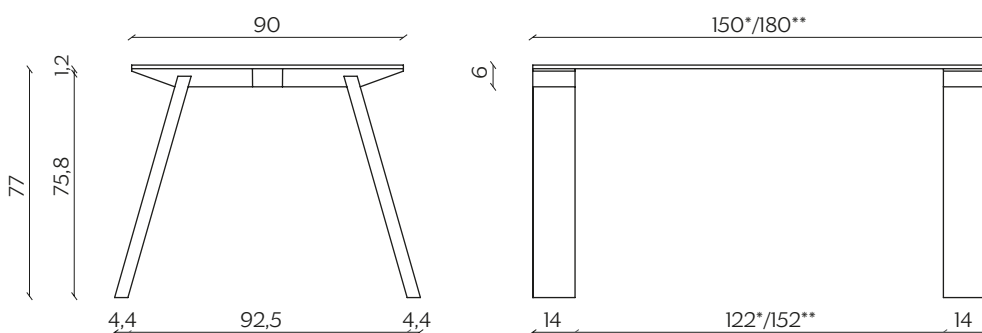

## DIMENSIONI | DIMENSIONS

\*lunghezza | width: 150 cm

larghezza | depth: 101,3 cm

altezza | height: 77 cm

\*\*lunghezza | width: 180 cm

larghezza | depth: 101,3 cm

altezza | height: 77 cm

## DIMENSIONI | DIMENSIONS

\*lunghezza | width: 150 - 190 - 230 cm

larghezza | depth: 101,3 cm

altezza | height: 77 cm

\*\*lunghezza | width: 180 - 220 - 260 cm

larghezza | depth: 101,3 cm

altezza | height: 77 cm