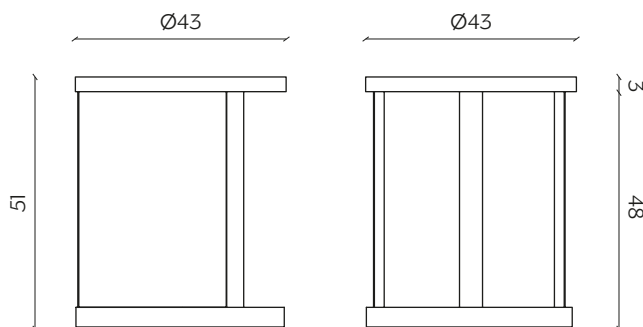

ZERO

by Giopato&Coombes

Zero si avvicina alla filosofia orientale con il contrasto tra forme piene e vuote, catturando la magia del Sol Levante in un piano. La struttura è realizzata in lamiera d'acciaio laccata, il piano in vetro extrachiaro, noce canaletto o rovere termotrattato.

DIMENSIONI | DIMENSIONS

lunghezza | width: 43 cm
larghezza | depth: 43 cm
altezza | height: 51 cm

lunghezza | width: 89 cm
larghezza | depth: 89 cm
altezza | height: 35 cm

AMBIENTE | ENVIRONMENT

interno | indoor