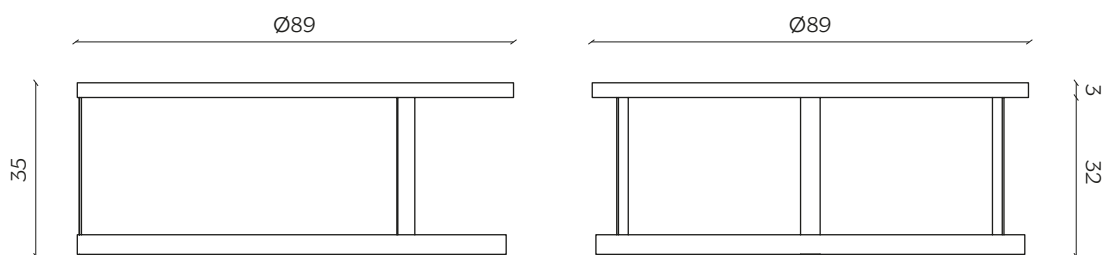

DIMENSIONI | DIMENSIONS

lunghezza | width: 43 cm
larghezza | depth: 43 cm
altezza | height: 51 cm

lunghezza | width: 89 cm
larghezza | depth: 89 cm
altezza | height: 35 cm

AMBIENTE | ENVIRONMENT

interno | indoor