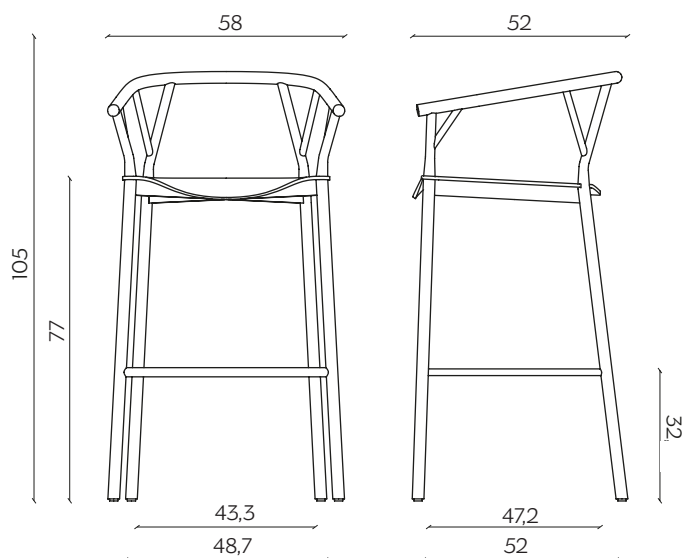

DIMENSIONI | DIMENSIONS

lunghezza | width: 58 cm

larghezza | depth: 52 cm

altezza | height: 95 cm

altezza del sedile | seat height: 67 cm

lunghezza | width: 58 cm

larghezza | depth: 52 cm

altezza | height: 105 cm

altezza del sedile | seat height: 77 cm

AMBIENTE | ENVIRONMENT

interno | indoor

DOWNLOAD | DOWNLOADS

la guida Cura e Manutenzione è disponibile su miniforms.com
Care and Maintenance guide is available at miniforms.com