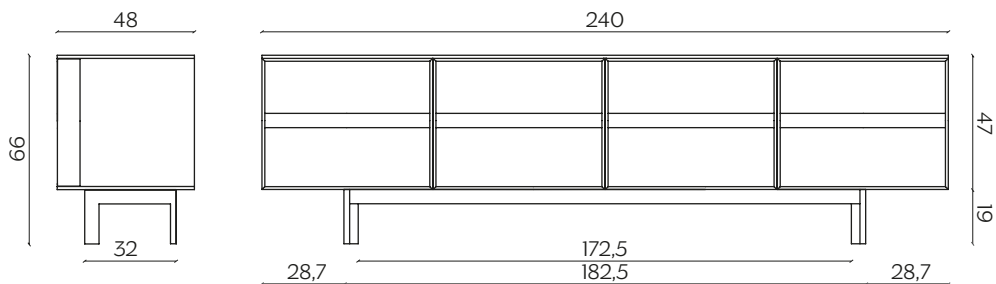

DIMENSIONI | DIMENSIONS

lunghezza | width: 120 cm

larghezza | depth: 48 cm

altezza | height: 66 cm

lunghezza | width: 180 cm

larghezza | depth: 48 cm

altezza | height: 66 cm

lunghezza | width: 240 cm

larghezza | depth: 48 cm

altezza | height: 66 cm

AMBIENTE | ENVIRONMENT

interno | indoor

DOWNLOAD | DOWNLOADS

la guida Cura e Manutenzione è disponibile su miniforms.com
Care and Maintenance guide is available at miniforms.com