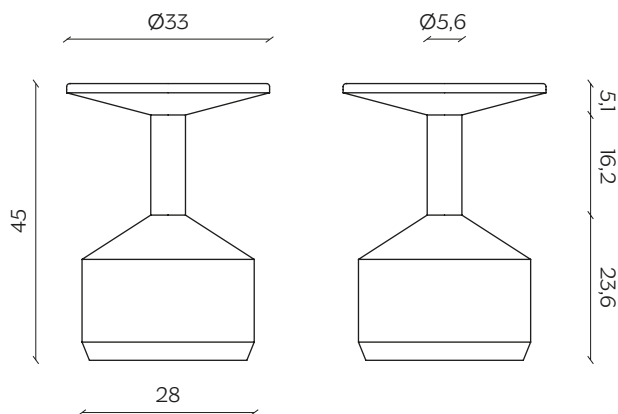

PEZZO

by Stephanie Jasny

Pezzo è un esercizio di geometria sull'equilibrio dei solidi, in questo caso realizzati in massello di rovere o noce.

Pezzo is an exercise in geometry on the balance of solids. In this case, made in solid oak or walnut.

DIMENSIONI | DIMENSIONS

lunghezza | width: 33 cm

larghezza | depth: 33 cm

altezza | height: 45 cm

altezza del sedile | seat height: 45 cm

AMBIENTE | ENVIRONMENT

interno | indoor

DOWNLOAD | DOWNLOADS