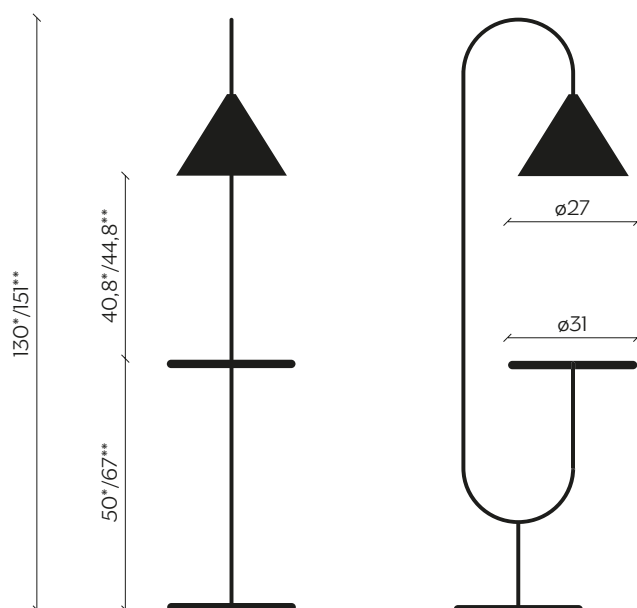

# OZZ

by Paolo Cappello with Simone Sabatti

Ozz funziona in molti modi. Da una forma che ricorda un diapason, si sviluppano due elementi, una lampada e un vassoio porta oggetti, che si guardano e dialogano con un ritmo ben definito: il ritmo della luce. Se da spenta Ozz funziona come tavolino, da accesa crea uno spazio accogliente, dove la luce si stringe attorno al piano, entrando nell'intimità della casa.

Ozz dà il La ai tuoi racconti domestici.

Ozz works in many ways. Two elements, a lamp and a small trinkets tray, supported by a shape reminiscent of a tuning fork, face each other and seem to dialogue in a well-defined rhythm, the rhythm of light. When Ozz is switched off, it serves as a small coffee table; when the lamp is on, it creates a warm, welcoming space where light seems to gather around the top, creating a homely intimacy. Ozz strikes a cheerful note in your home's narratives.

## DIMENSIONI | DIMENSIONS

\*lunghezza | width: 42,9 cm  
larghezza | depth: 31 cm  
altezza | height: 130 cm

\*\*lunghezza | width: 42,9 cm  
larghezza | depth: 31 cm  
altezza | height: 151 cm

## DETTAGLI TECNICI | TECHNICAL DETAILS

lunghezza cavo | cable length: 1,80 m  
lampadina | lightbulb: E27, max 60W