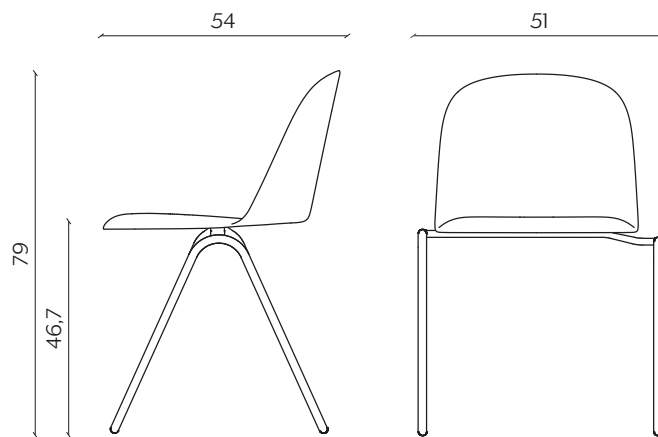

### BASIC | BASIC

lunghezza | width: 55,3 cm

larghezza | depth: 53,1 cm

altezza | height: 78,8 cm

altezza del sedile | seat height: 46,7 cm

impilabilità | stackability: sì (X4) | yes (X4)

altezza | height: 78,3 cm

altezza del sedile | seat height: 46,2 cm

impilabilità | stackability: sì (X4) | yes (X4)

**UFFICIO | OFFICE**

lunghezza | width: 45,6 cm

larghezza | depth: 53 cm

altezza | height: 78,2 cm

altezza del sedile | seat height: 46,1 cm

**CONFERENZA | CONFERENCE**

lunghezza | width: 51 cm

larghezza | depth: 54 cm

altezza | height: 79 cm

altezza del sedile | seat height: 46,7 cm

impilabilità | stackability: sì (X8) | yes (X8)

**TAVOLINO | COFFEE TABLE**

lunghezza | width: 51 cm

larghezza | depth: 45,8 cm

altezza | height: 46,8 cm