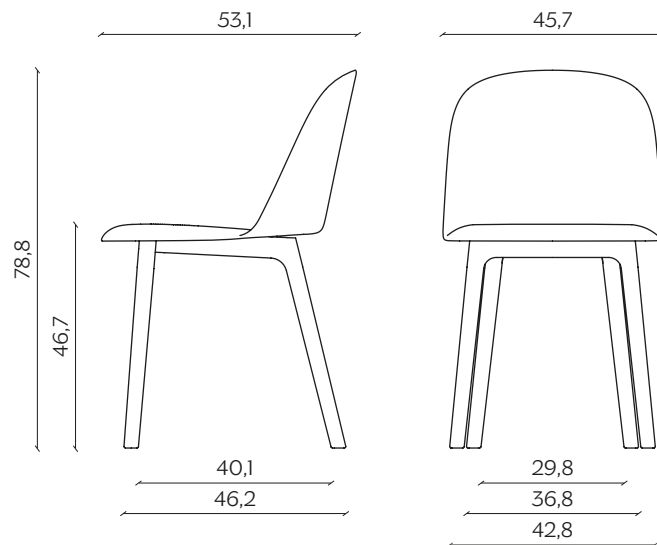

## DIMENSIONI | DIMENSIONS

### BASIC | BASIC

lunghezza | width: 55,3 cm

larghezza | depth: 53,1 cm

altezza | height: 78,8 cm

altezza del sedile | seat height: 46,7 cm

impilabilità | stackability: sì (X4) | yes (X4)

### GAMBE IN LEGNO | WOODEN LEGS

lunghezza | width: 45,7 cm

larghezza | depth: 53,1 cm

altezza | height: 78,8 cm

altezza del sedile | seat height: 46,7 cm

**SLITTA | SLED BASE**

lunghezza | width: 54,1 cm

larghezza | depth: 53,1 cm

altezza | height: 78,3 cm

altezza del sedile | seat height: 46,2 cm

impilabilità | stackability: sì (X4) | yes (X4)

**UFFICIO | OFFICE**

lunghezza | width: 45,6 cm

larghezza | depth: 53 cm

altezza | height: 78,2 cm