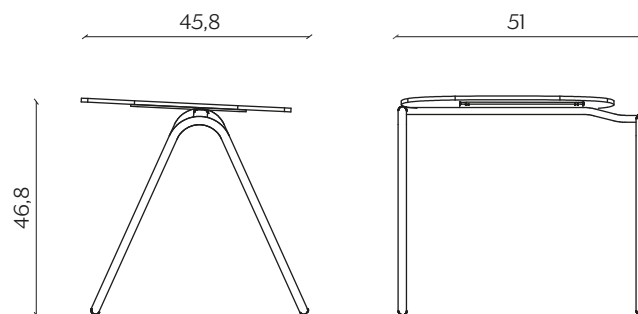

### BASIC | BASIC

lunghezza | width: 55,3 cm

larghezza | depth: 53,1 cm

altezza | height: 78,8 cm

altezza del sedile | seat height: 46,7 cm

impilabilità | stackability: sì (X4) | yes (X4)

altezza | height: 78,3 cm

altezza del sedile | seat height: 46,2 cm

impilabilità | stackability: sì (X4) | yes (X4)

**UFFICIO | OFFICE**

lunghezza | width: 45,6 cm

larghezza | depth: 53 cm

altezza | height: 78,2 cm

altezza del sedile | seat height: 46,1 cm

**CONFERENZA | CONFERENCE**

lunghezza | width: 51 cm

larghezza | depth: 54 cm

altezza | height: 79 cm

altezza del sedile | seat height: 46,7 cm

impilabilità | stackability: sì (X8) | yes (X8)

**TAVOLINO | COFFEE TABLE**

lunghezza | width: 51 cm

larghezza | depth: 45,8 cm

altezza | height: 46,8 cm