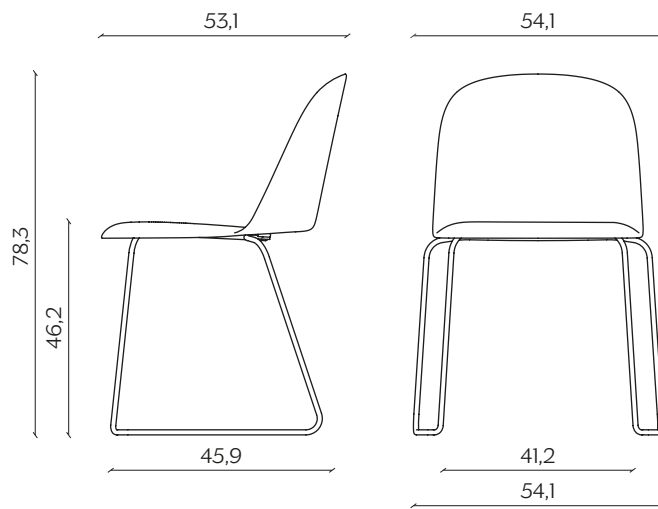

### BASIC | BASIC

lunghezza | width: 55,3 cm

larghezza | depth: 53,1 cm

altezza | height: 78,8 cm

altezza del sedile | seat height: 46,7 cm

impilabilità | stackability: sì (X4) | yes (X4)

### GAMBE IN LEGNO | WOODEN LEGS

lunghezza | width: 45,7 cm

larghezza | depth: 53,1 cm

altezza | height: 78,8 cm

altezza del sedile | seat height: 46,7 cm

**SLITTA | SLED BASE**

lunghezza | width: 54,1 cm

larghezza | depth: 53,1 cm

altezza | height: 78,3 cm

altezza del sedile | seat height: 46,2 cm

impilabilità | stackability: sì (X4) | yes (X4)

**UFFICIO | OFFICE**

lunghezza | width: 45,6 cm

larghezza | depth: 53 cm

altezza | height: 78,2 cm

altezza del sedile | seat height: 46,1 cm

**CONFERENZA | CONFERENCE**

lunghezza | width: 51 cm

larghezza | depth: 54 cm

altezza | height: 79 cm

altezza del sedile | seat height: 46,7 cm

impilabilità | stackability: sì (X8) | yes (X8)