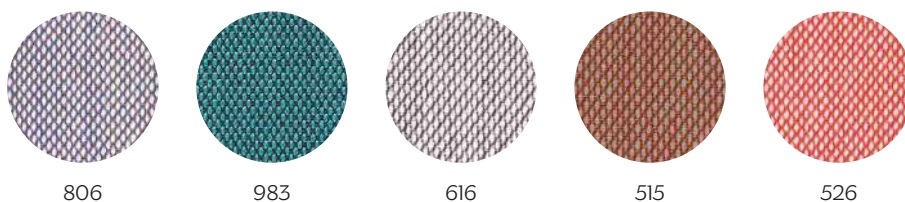

Kvadrat - Steelcut Trio 3