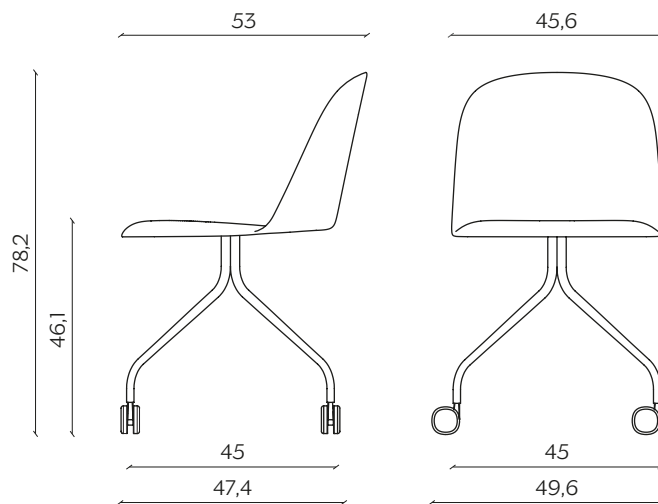

### BASIC | BASIC

lunghezza | width: 55,3 cm

larghezza | depth: 53,1 cm

altezza | height: 78,8 cm

altezza del sedile | seat height: 46,7 cm

impilabilità | stackability: sì (X4) | yes (X4)

### GAMBE IN LEGNO | WOODEN LEGS

lunghezza | width: 45,7 cm

larghezza | depth: 53,1 cm

altezza | height: 78,8 cm

altezza del sedile | seat height: 46,7 cm

**SLITTA | SLED BASE**

lunghezza | width: 54,1 cm

larghezza | depth: 53,1 cm

altezza | height: 78,3 cm

altezza del sedile | seat height: 46,2 cm

impilabilità | stackability: sì (X4) | yes (X4)

**UFFICIO | OFFICE**

lunghezza | width: 45,6 cm

larghezza | depth: 53 cm

altezza | height: 78,2 cm

altezza del sedile | seat height: 46,1 cm

**CONFERENZA | CONFERENCE**

lunghezza | width: 51 cm

larghezza | depth: 54 cm

altezza | height: 79 cm

altezza del sedile | seat height: 46,7 cm

impilabilità | stackability: sì (X8) | yes (X8)