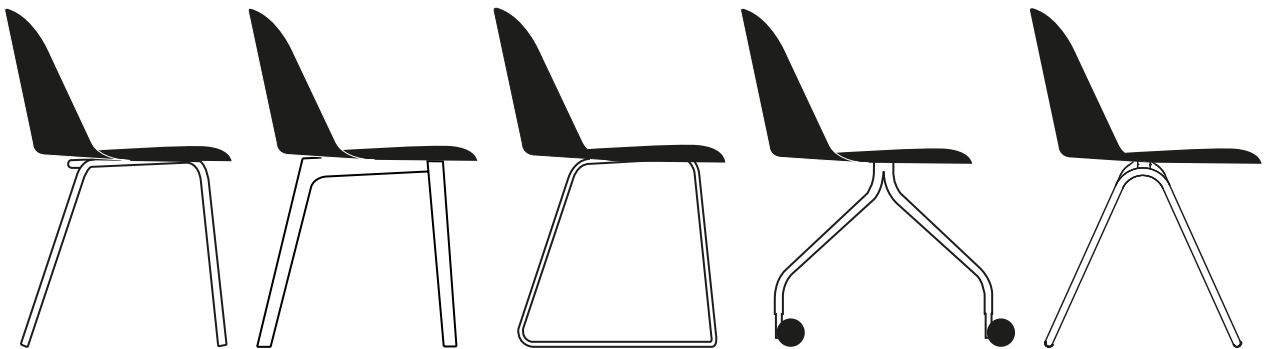

# MARIOLINA

by e-ggs

Mariolina è nata esplorando il mondo del polipropilene e i suoi nuovi sviluppi, abbinandosi delicatamente ad una estetica essenziale. La scocca è così semplice che puoi disegnarla senza staccare la penna dal foglio, bilanciando uno stile curato e attento al presente con la volontà di uscire dalle mode. Mariolina è la risposta alla necessità di un prodotto eclettico, realizzato con un metodo produttivo contemporaneo e adatto alla vita di tutti i giorni.

Mariolina came from an exploration into the world of polypropylene and its new developments, combining it with a delicate, honest aesthetic. The body is so simple that it can be drawn without the pen leaving the paper, balancing a careful style, attentive to the present, with the desire to break free of fashion.

### BASIC | BASIC

lunghezza | width: 55,3 cm

larghezza | depth: 53,1 cm

altezza | height: 78,8 cm

altezza del sedile | seat height: 46,7 cm

impilabilità | stackability: sì (X4) | yes (X4)

### GAMBE IN LEGNO | WOODEN LEGS

lunghezza | width: 45,7 cm

larghezza | depth: 53,1 cm

altezza | height: 78,8 cm

altezza del sedile | seat height: 46,7 cm

**SLITTA | SLED BASE**

lunghezza | width: 54,1 cm

larghezza | depth: 53,1 cm