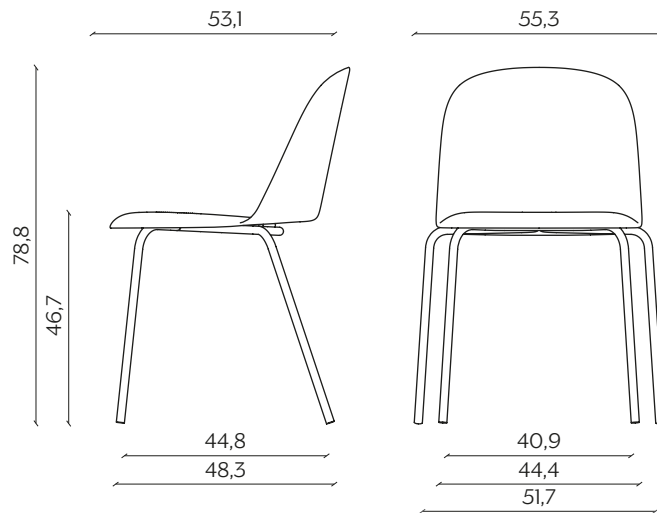

## DIMENSIONI | DIMENSIONS

### BASIC | BASIC

lunghezza | width: 55,3 cm

larghezza | depth: 53,1 cm

altezza | height: 78,8 cm

altezza del sedile | seat height: 46,7 cm

impilabilità | stackability: sì (X4) | yes (X4)

### GAMBE IN LEGNO | WOODEN LEGS

lunghezza | width: 45,7 cm

larghezza | depth: 53,1 cm

altezza | height: 78,8 cm

altezza del sedile | seat height: 46,7 cm

**SLITTA | SLED BASE**

lunghezza | width: 54,1 cm

larghezza | depth: 53,1 cm

altezza | height: 78,3 cm

altezza del sedile | seat height: 46,2 cm

impilabilità | stackability: sì (X4) | yes (X4)

**UFFICIO | OFFICE**

lunghezza | width: 45,6 cm

larghezza | depth: 53 cm

altezza | height: 78,2 cm