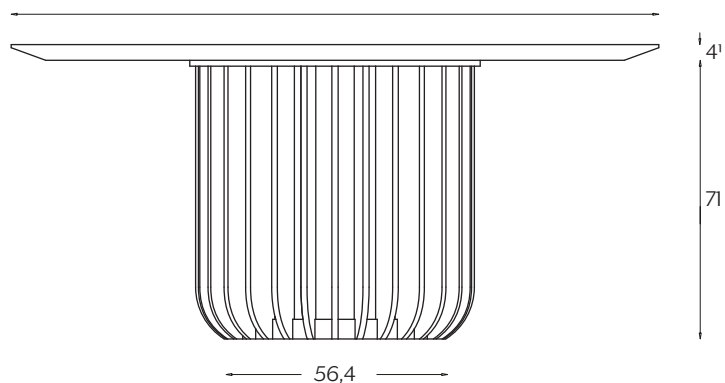

DIMENSIONI | DIMENSIONS

*lunghezza | width: 155 cm
larghezza | depth: 155 cm
altezza | height: 75/75,6 cm

**lunghezza | width: 165 cm
larghezza | depth: 165 cm
altezza | height: 75/75,6 cm

***lunghezza | width: 180 cm
larghezza | depth: 180 cm
altezza | height: 75/75,6 cm

∅155*/∅165**/∅180***

lunghezza | width: 155 cm
larghezza | depth: 155 cm
altezza | height: 75/75,6 cm

AMBIENTE | ENVIRONMENT

interno | indoor

DOWNLOAD | DOWNLOADS

la guida Cura e Manutenzione è disponibile su miniforms.com
Care and Maintenance guide is available at miniforms.com

DIMENSIONI | DIMENSIONS

*lunghezza | width: 220 cm
larghezza | depth: 135 cm
altezza | height: 75/75,6 cm

**lunghezza | width: 260 cm
larghezza | depth: 135 cm
altezza | height: 75/75,6 cm

***lunghezza | width: 300 cm
larghezza | depth: 135 cm
altezza | height: 75/75,6 cm