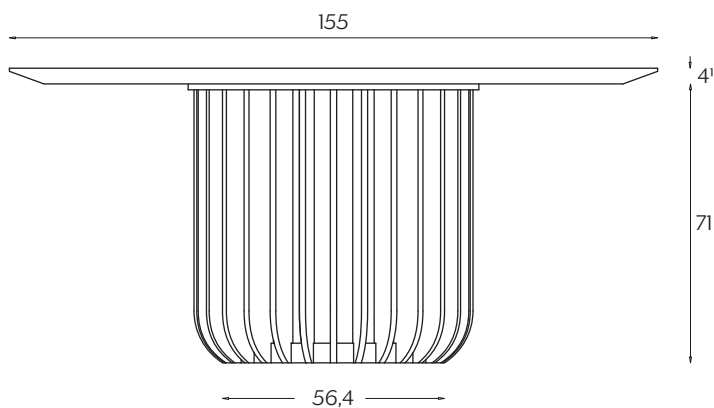

DIMENSIONI | DIMENSIONS

*lunghezza | width: 155 cm
larghezza | depth: 155 cm
altezza | height: 75/75,6 cm

**lunghezza | width: 165 cm
larghezza | depth: 165 cm
altezza | height: 75/75,6 cm

***lunghezza | width: 180 cm
larghezza | depth: 180 cm
altezza | height: 75/75,6 cm

∅155*/∅165**/∅180***

lunghezza | width: 155 cm
larghezza | depth: 155 cm
altezza | height: 75/75,6 cm

AMBIENTE | ENVIRONMENT

interno | indoor

DOWNLOAD | DOWNLOADS

la guida Cura e Manutenzione è disponibile su miniforms.com
Care and Maintenance guide is available at miniforms.com

DIMENSIONI | DIMENSIONS

*lunghezza | width: 220 cm
larghezza | depth: 135 cm
altezza | height: 75/75,6 cm

**lunghezza | width: 260 cm
larghezza | depth: 135 cm
altezza | height: 75/75,6 cm

***lunghezza | width: 300 cm
larghezza | depth: 135 cm
altezza | height: 75/75,6 cm