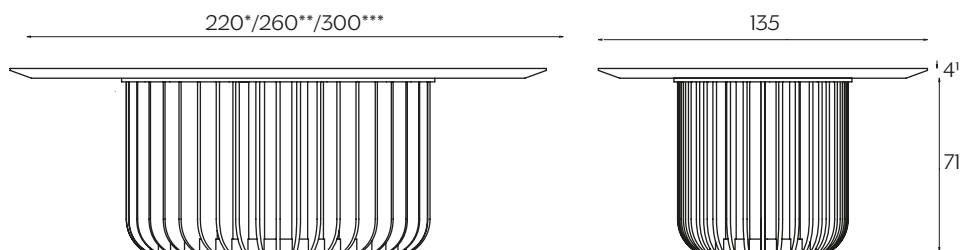

DIMENSIONI | DIMENSIONS

*lunghezza | width: 155 cm
larghezza | depth: 155 cm
altezza | height: 75/75,6 cm

**lunghezza | width: 165 cm
larghezza | depth: 165 cm
altezza | height: 75/75,6 cm

***lunghezza | width: 180 cm
larghezza | depth: 180 cm
altezza | height: 75/75,6 cm

∅155*/∅165**/∅180***

lunghezza | width: 155 cm
larghezza | depth: 155 cm
altezza | height: 75/75,6 cm

AMBIENTE | ENVIRONMENT

interno | indoor

DOWNLOAD | DOWNLOADS

la guida Cura e Manutenzione è disponibile su miniforms.com
Care and Maintenance guide is available at miniforms.com

Juice is a monumental table with a meditative air. Its essence lies in the base, where the long wooden legs attach to a ring, encircling it. Juice, a table developed around the balance between filled and empty spaces, creates a sensation of perfect calmness.

DIMENSIONI | DIMENSIONS

*lunghezza | width: 220 cm
larghezza | depth: 135 cm
altezza | height: 75/75,6 cm

**lunghezza | width: 260 cm
larghezza | depth: 135 cm
altezza | height: 75/75,6 cm

***lunghezza | width: 300 cm
larghezza | depth: 135 cm
altezza | height: 75/75,6 cm