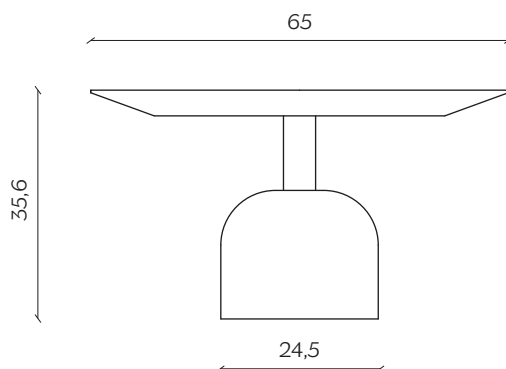

## DIMENSIONI | DIMENSIONS

lunghezza | width: 65 cm  
larghezza | depth: 65 cm  
altezza | height: 35,6 cm

lunghezza | width: 45 cm  
larghezza | depth: 45 cm  
altezza | height: 45,6 cm