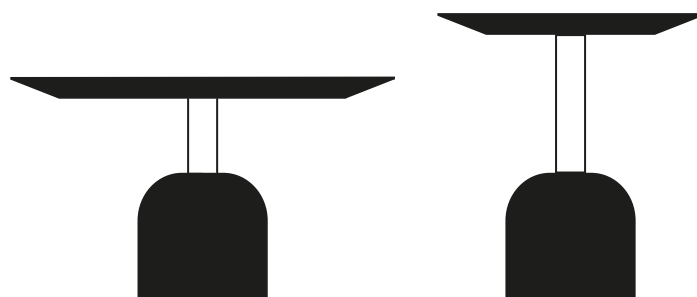

# ILLO

by Miniforms Lab

Nella versione tavolino, Illo si addolcisce sempre di più. Con volumi ridotti, si scopre la somiglianza con i pesi da palestra, ma state tranquilli, non dovrete alzarli. Sono una coppia di tavolini dall'aria spensierata e autentica che insegnano il concetto di leggerezza all'ambiente.

In its table version, Illo looks even cuter. With its reduced volumes, it is reminiscent of gym weights, but don't worry, you don't have to lift it! It comes as a pair of tables, and their light-hearted, authentic look are a textbook example of lightness.

## DIMENSIONI | DIMENSIONS

lunghezza | width: 65 cm  
larghezza | depth: 65 cm  
altezza | height: 35,6 cm

lunghezza | width: 45 cm  
larghezza | depth: 45 cm  
altezza | height: 45,6 cm