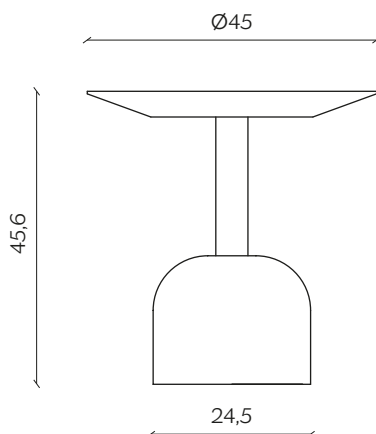

## DIMENSIONI | DIMENSIONS

lunghezza | width: 65 cm  
larghezza | depth: 65 cm  
altezza | height: 35,6 cm

lunghezza | width: 45 cm  
larghezza | depth: 45 cm  
altezza | height: 45,6 cm