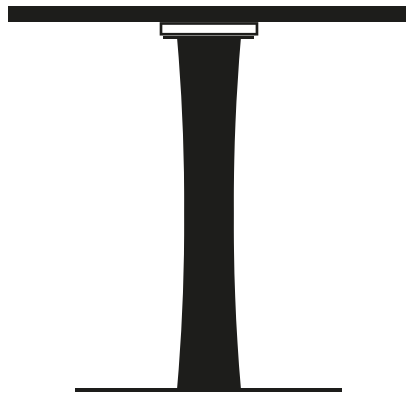

GUALTIERO

by Paolo Cappello

Gualtiero pensa agli spazi più piccoli e intimi, dai bistrot ai piccoli appartamenti, trovando il posto per un tavolo iconico e pratico.

Gualtiero is designed for smaller, more intimate spaces, from bistros to small apartments, finding the spot for an iconic, practical table.

DIMENSIONI | DIMENSIONS

*lunghezza | width: 80 cm

larghezza | depth: 80 cm

altezza | height: 76 cm

**lunghezza | width: 100 cm

larghezza | depth: 80 cm

altezza | height: 76 cm

***lunghezza | width: 120 cm

Gualtiero is designed for smaller, more intimate spaces, from bistros to small apartments, finding the spot for an iconic, practical table.

DIMENSIONI | DIMENSIONS

*lunghezza | width: 80 - 110 - 140 cm

larghezza | depth: 80 cm