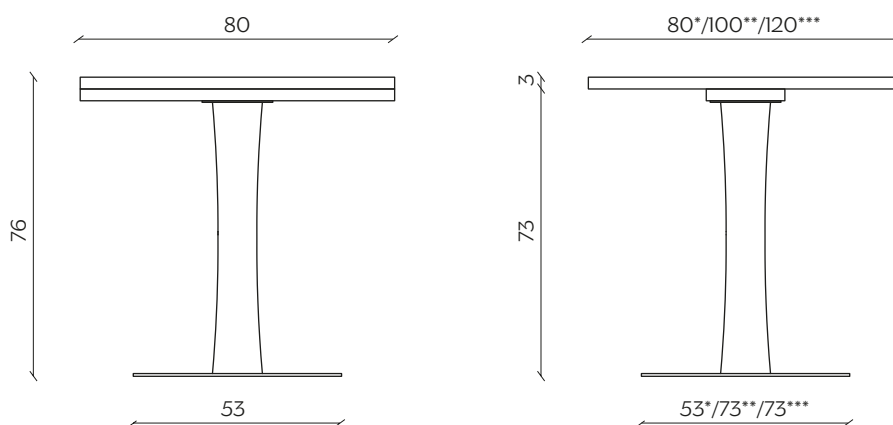

DIMENSIONI | DIMENSIONS

*lunghezza | width: 80 cm

larghezza | depth: 80 cm

altezza | height: 76 cm

**lunghezza | width: 100 cm

larghezza | depth: 80 cm

altezza | height: 76 cm

***lunghezza | width: 120 cm

larghezza | depth: 80 cm

altezza | height: 76 cm

AMBIENTE | ENVIRONMENT

interno | indoor

DOWNLOAD | DOWNLOADS

la guida Cura e Manutenzione è disponibile su miniforms.com
Care and Maintenance guide is available at miniforms.com

Gualtiero is designed for smaller, more intimate spaces, from bistros to small apartments, finding the spot for an iconic, practical table.

DIMENSIONI | DIMENSIONS

*lunghezza | width: 80 - 110 - 140 cm

larghezza | depth: 80 cm

altezza | height: 76 cm

**lunghezza | width: 100 - 130 - 160 cm

larghezza | depth: 80 cm

altezza | height: 76 cm

***lunghezza | width: 120 - 150 - 180 cm

larghezza | depth: 80 cm

altezza | height: 76 cm

AMBIENTE | ENVIRONMENT