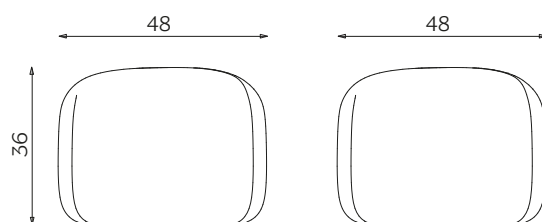

DIMENSIONI | DIMENSIONS

lunghezza | width: 48 cm

larghezza | depth: 48 cm

altezza | height: 36 cm

lunghezza | width: 80 cm

larghezza | depth: 80 cm

altezza | height: 36 cm

DIMENSIONI | DIMENSIONS

lunghezza | width: 130 cm

larghezza | depth: 130 cm

altezza | height: 36 cm

AMBIENTE | ENVIRONMENT

interno | indoor

DOWNLOAD | DOWNLOADS

la guida Cura e Manutenzione è disponibile su miniforms.com
Care and Maintenance guide is available at miniforms.com