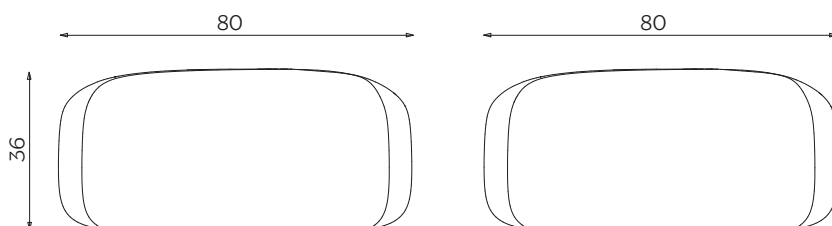

DIMENSIONI | DIMENSIONS

lunghezza | width: 48 cm

larghezza | depth: 48 cm

altezza | height: 36 cm

lunghezza | width: 80 cm

larghezza | depth: 80 cm

altezza | height: 36 cm

DIMENSIONI | DIMENSIONS

lunghezza | width: 130 cm

larghezza | depth: 130 cm

altezza | height: 36 cm

AMBIENTE | ENVIRONMENT

interno | indoor

DOWNLOAD | DOWNLOADS

la guida Cura e Manutenzione è disponibile su miniforms.com
Care and Maintenance guide is available at miniforms.com