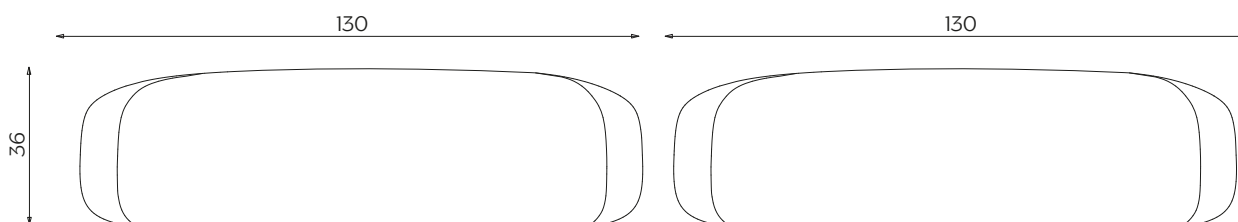

DIMENSIONI | DIMENSIONS

lunghezza | width: 48 cm

larghezza | depth: 48 cm

altezza | height: 36 cm

lunghezza | width: 80 cm

larghezza | depth: 80 cm

altezza | height: 36 cm

DIMENSIONI | DIMENSIONS

lunghezza | width: 130 cm

larghezza | depth: 130 cm

altezza | height: 36 cm

AMBIENTE | ENVIRONMENT

interno | indoor

DOWNLOAD | DOWNLOADS

la guida Cura e Manutenzione è disponibile su miniforms.com
Care and Maintenance guide is available at miniforms.com