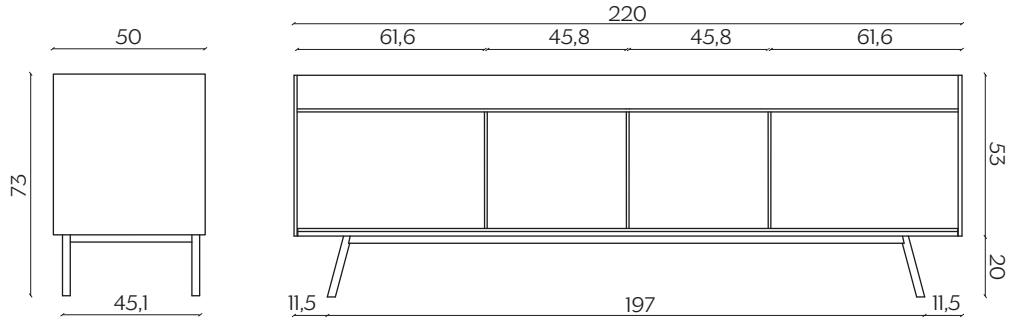

DIMENSIONI | DIMENSIONS

lunghezza | width: 188 cm

larghezza | depth: 50 cm

altezza | height: 73 cm

lunghezza | width: 220 cm

larghezza | depth: 50 cm

altezza | height: 73 cm

lunghezza | width: 188 cm

larghezza | depth: 50 cm

altezza | height: 73 cm

lunghezza | width: 220 cm

larghezza | depth: 50 cm

altezza | height: 73 cm

AMBIENTE | ENVIRONMENT

interno | indoor

DOWNLOAD | DOWNLOADS