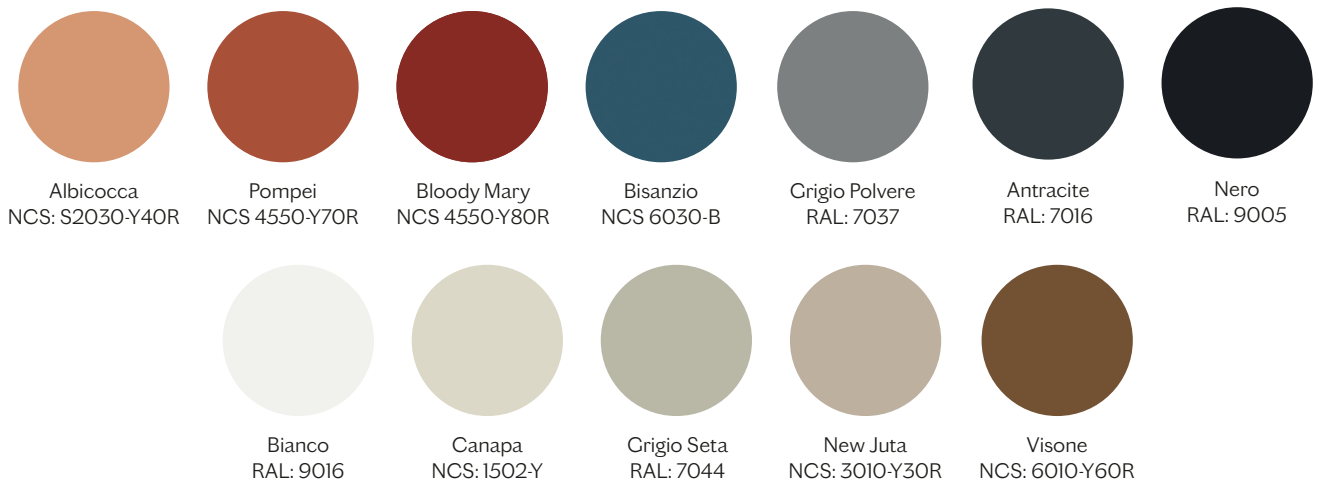

FINITURE | FINISHES

STRUTTURA | STRUCTURE

Legno | Wood

Rovere Fiammato
Flamed Oak

Noce Canaletto
Canaletto Walnut

RIPIANI | SHELVES

Laccato | Lacquer

Albicocca
NCS: S2030-Y40R

Pompei
NCS 4550-Y70R

Bloody Mary
NCS 4550-Y80R

Bisanzio
NCS 6030-B

Grigio Polvere
RAL: 7037

Antracite
RAL: 7016

Nero
RAL: 9005

Bianco
RAL: 9016

Canapa
NCS: 1502-Y

Grigio Seta
RAL: 7044

New Juta
NCS: 3010-Y30R

Visone
NCS: 6010-Y60R

BASE | BASE

Metallo | Metal

Laccato (12 colori)
Lacquered (12 tones)

Bronzo
Bronze