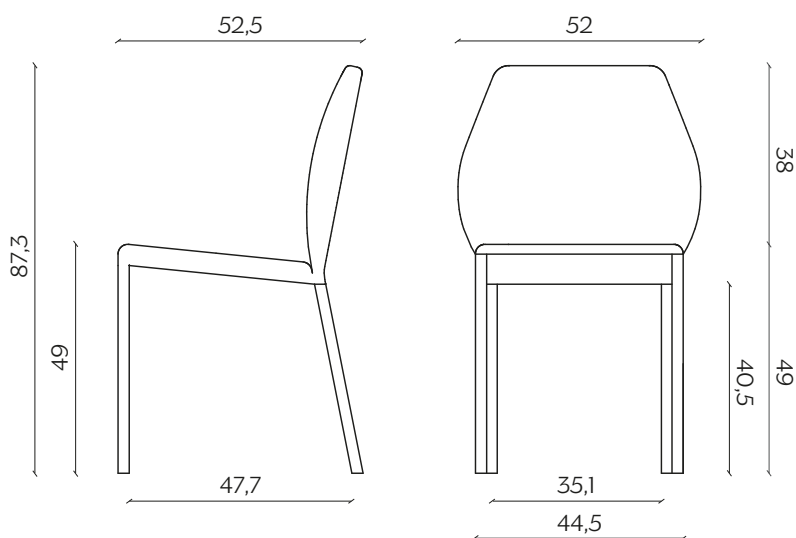

DIMENSIONI | DIMENSIONS

lunghezza | width: 52 cm
larghezza | depth: 52,5 cm
altezza | height: 87,3 cm
altezza del sedile | seat height: 49 cm

AMBIENTE | ENVIRONMENT

interno | indoor

DOWNLOAD | DOWNLOADS

la guida Cura e Manutenzione è disponibile su miniforms.com
Care and Maintenance guide is available at miniforms.com