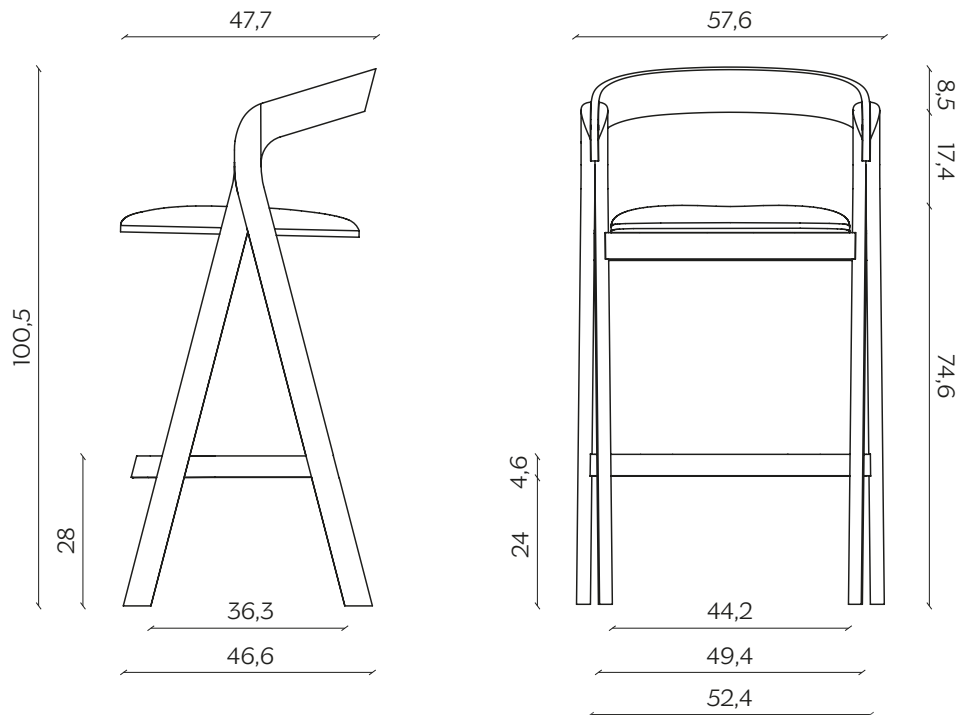

DIVERGE STOOL

by Skrivo

Diverge è la nostra proposta di sedia a compasso, dal tono contenuto e senza sbavature. Impara dall'architettura il rispetto per ogni dettaglio, trovando nella perfezione della struttura la propria identità. Diverge raggiunge così un linguaggio distinto e maturo che la porta ad essere applicata in contesti diversi, dal ristorante alla casa, definendo chiaramente il nostro studio nella sedia in legno.

DIMENSIONI | DIMENSIONS

lunghezza | width: 57,6 cm
larghezza | depth: 47,7 cm
altezza | height: 100,5 cm
altezza del sedile | seat height: 74,6 cm

AMBIENTE | ENVIRONMENT

interno | indoor

DOWNLOAD | DOWNLOADS