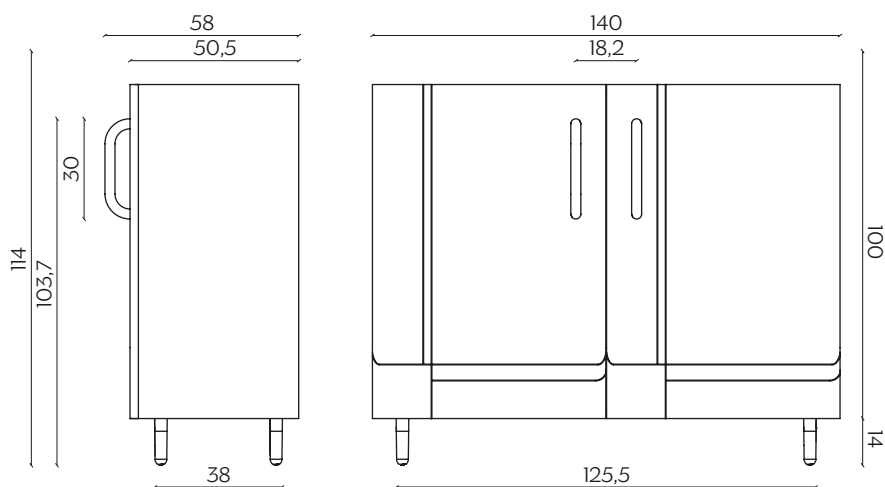

lunghezza | width: 195,6 cm

larghezza | depth: 55,8 cm

altezza | height: 78 cm

lunghezza | width: 140 cm

larghezza | depth: 58 cm

altezza | height: 114 cm

AMBIENTE | ENVIRONMENT

interno | indoor