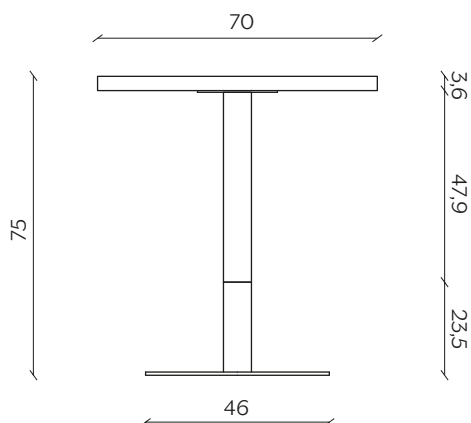

BRISCOLA

by Miniforms Lab

Ispirato agli anni '70, Briscola è una rivisitazione nobile dei tavoli da bistrot dove si giocava a carte. Ha il sapore dei bar italiani di una volta, tra tazze di caffè e familiarità. Il piano è inserito in un vassoio in frassino che gli fa da cornice, mentre il basamento in metallo, nero o zincato, lo proietta nel presente.

DIMENSIONI | DIMENSIONS

lunghezza | width: 70 cm
larghezza | depth: 70 cm
altezza | height: 75 cm

lunghezza | width: 70 cm
larghezza | depth: 70 cm
altezza | height: 75 cm

AMBIENTE | ENVIRONMENT

interno | indoor