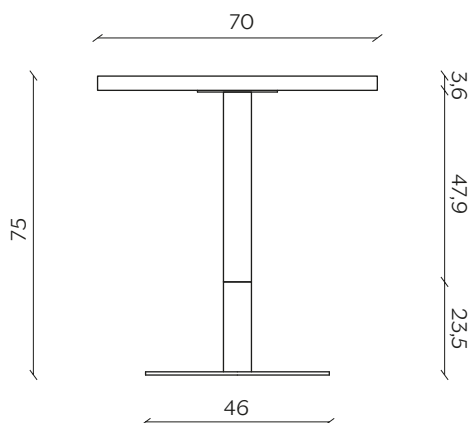

BRISCOLA

by Miniforms Lab

Ispirato agli anni '70, Briscola è una rivisitazione nobile dei tavoli da bistrot dove si giocava a carte. Ha il sapore dei bar italiani di una volta, tra tazze di caffè e familiarità. Il piano è inserito in un vassoio in frassino che gli fa da cornice, mentre il basamento in metallo, nero o zincato, lo proietta nel presente.

DIMENSIONI | DIMENSIONS

lunghezza | width: 70 cm
larghezza | depth: 70 cm
altezza | height: 75 cm

lunghezza | width: 70 cm
larghezza | depth: 70 cm
altezza | height: 75 cm

AMBIENTE | ENVIRONMENT

interno | indoor