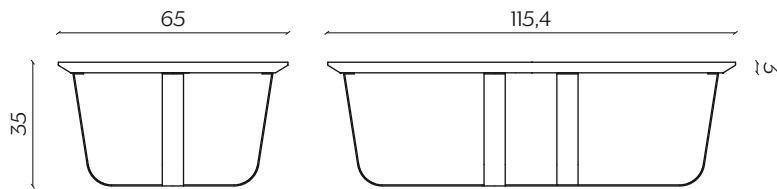

Bino is a set of three slender, dynamic coffee tables. A slender strip of metal creates the base for these aesthetically essential coffee tables.

DIMENSIONI | DIMENSIONS

lunghezza | width: 80 cm
larghezza | depth: 80 cm
altezza | height: 40 cm

lunghezza | width: 115,4 cm
larghezza | depth: 65 cm
altezza | height: 35 cm

lunghezza | width: 170 cm
larghezza | depth: 64 cm
altezza | height: 31 cm

FINITURE | FINISHES

PIANO | TOP

Legno | Wood

Frassino
Ash