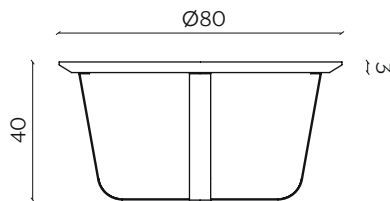

BINO

by Valentina Carretta

Bino è una serie di tre tavolini da salotto dalle forme slanciate e dinamiche. Un sottile nastro in metallo fa da base, confezionando questi tavolini con un'estetica essenziale.

Bino is a set of three slender, dynamic coffee tables. A slender strip of metal creates the base for these aesthetically essential coffee tables.

DIMENSIONI | DIMENSIONS

lunghezza | width: 80 cm
larghezza | depth: 80 cm
altezza | height: 40 cm

lunghezza | width: 115,4 cm
larghezza | depth: 65 cm
altezza | height: 35 cm

lunghezza | width: 170 cm
larghezza | depth: 64 cm
altezza | height: 31 cm

FINITURE | FINISHES

PIANO | TOP

Legno | Wood

Frassino
Ash