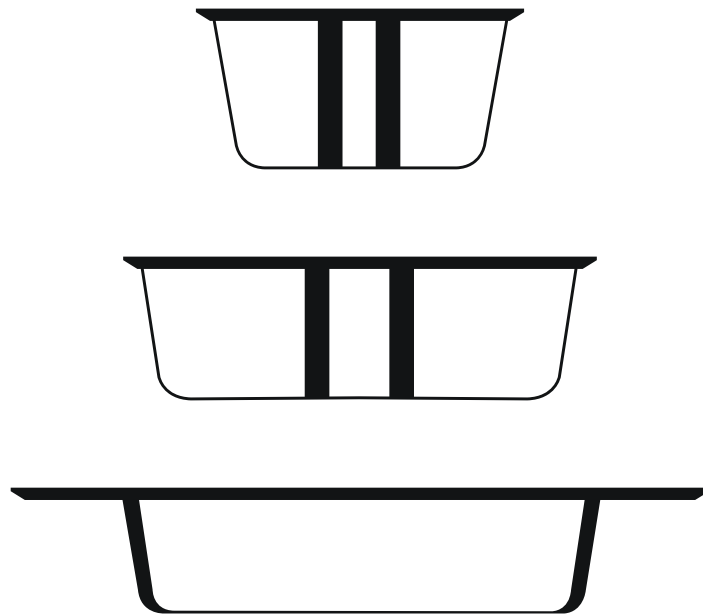

BINO

by Valentina Carretta

Bino è una serie di tre tavolini da salotto dalle forme slanciate e dinamiche. Un sottile nastro in metallo fa da base, confezionando questi tavolini con un'estetica essenziale.

Bino is a set of three slender, dynamic coffee tables. A slender strip of metal creates the base for these aesthetically essential coffee tables.

DIMENSIONI | DIMENSIONS

lunghezza | width: 80 cm
larghezza | depth: 80 cm
altezza | height: 40 cm

lunghezza | width: 115,4 cm
larghezza | depth: 65 cm
altezza | height: 35 cm

lunghezza | width: 170 cm
larghezza | depth: 64 cm
altezza | height: 31 cm

FINITURE | FINISHES

PIANO | TOP

Legno | Wood

Frassino
Ash

New Juta
NCS: 3010-Y30R

Visone
NCS: 6010-Y60R

GAMBE | LEGS

Metallo | Metal

Laccato (12 colori)
Lacquered (12 tones)

Oro Rosa Opaco
Rose Gold Matt

Bronzo
Bronze