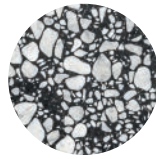

FINITURE | FINISHES

PIANO | TOP

Legno | Wood

Rovere
Fiammato
Flamed Oak

Rovere Vintage
Vintage Oak

Rovere
Termotrattato
Heat-Treated Oak

Frassino Nero
Black Ash

Noce Canaletto
Canaletto
Walnut

Gres Porcellanato | Porcelain Stoneware (Ceramic)

Statuario Bianco
Statuario White

Thundernight
Thundernight

Étoile Cris
Étoile Cris

Emperador
Emperador

Marmo | Marble

Palladio Doge

Palladio Moro

Laccato | Lacquer

Albicocca
NCS: S2030-Y40R

Pompei
NCS 4550-Y70R

Bloody Mary
NCS 4550-Y80R

Bisanzio
NCS 6030-B

Grigio Polvere
RAL: 7037

Antracite
RAL: 7016

Nero
RAL: 9005