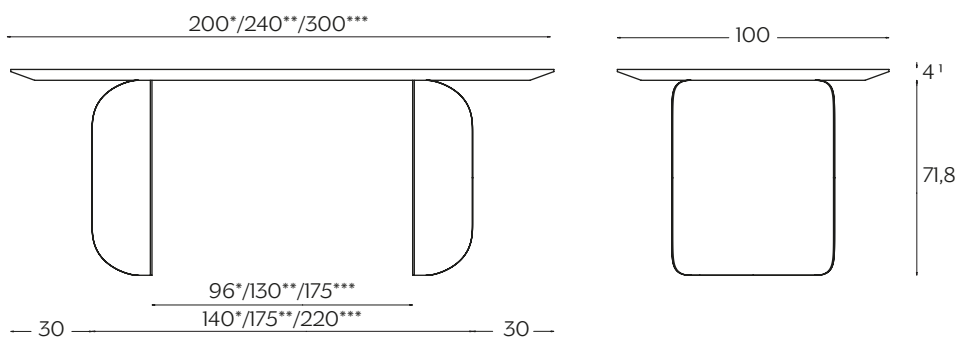

DIMENSIONI | DIMENSIONS

*lunghezza | width: 155 cm
larghezza | depth: 155 cm
altezza | height: 75,8/76,4/76 cm

**lunghezza | width: 165 cm
larghezza | depth: 165 cm
altezza | height: 75,8/76,4/76 cm

***lunghezza | width: 180 cm
larghezza | depth: 180 cm
altezza | height: 75,8/76,4/76 cm

Barry promette sicurezza, in casa oppure in ufficio.

Barry is a distinctly graphic table sporting intriguing volumes, a mixture of solidity and lightness. The legs form a prominent feature and curl distinctly around themselves, revealing the table's dynamic personality. Barry provides reassurance in the home or office.

DIMENSIONI | DIMENSIONS

*lunghezza | width: 200 cm
larghezza | depth: 100 cm
altezza | height: 75,8/76,4/76 cm

**lunghezza | width: 240 cm
larghezza | depth: 100 cm
altezza | height: 75,8/76,4/76 cm

***lunghezza | width: 300 cm
larghezza | depth: 100 cm
altezza | height: 75,8/76,4/76 cm