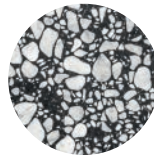

Legno | Wood

Rovere
Fiammato
Flamed Oak

Rovere Vintage
Vintage Oak

Rovere
Termotrattato
Heat-Treated Oak

Frassino Nero
Black Ash

Noce Canaletto
Canaletto
Walnut

Gres Porcellanato | Porcelain Stoneware (Ceramic)

Statuario Bianco
Statuario White

Thundernight
Thundernight

Étoile Cris
Étoile Cris

Emperador
Emperador

Marmo | Marble

Palladio Doge

Palladio Moro

Laccato | Lacquer

Albicocca
NCS: S2030-Y40R

Pompei
NCS 4550-Y70R

Bloody Mary
NCS 4550-Y80R

Bisanzio
NCS 6030-B

Grigio Polvere
RAL: 7037

Antracite
RAL: 7016

Nero
RAL: 9005

Bianco
RAL: 9016

FINITURE | FINISHES

PIANO | TOP

Legno | Wood

Rovere
Fiammato
Flamed Oak

Rovere Vintage
Vintage Oak

Rovere
Termotrattato
Heat-Treated Oak

Frassino Nero
Black Ash

Noce Canaletto
Canaletto
Walnut