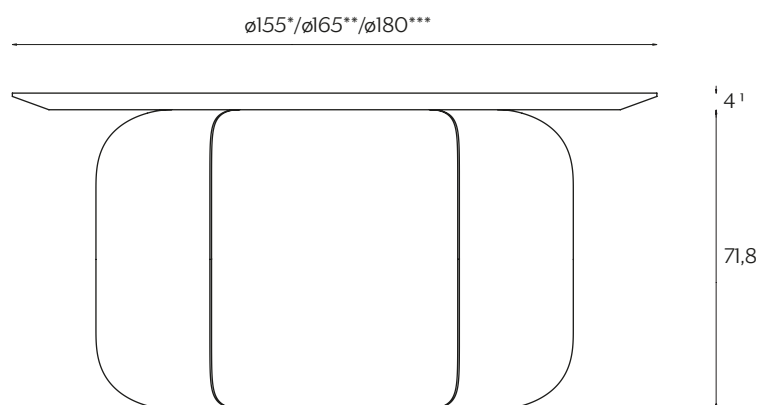

BARRY

by Alain Gilles

Barry è un tavolo dall'impronta grafica, che indaga sulle percezioni dei propri volumi, tra solidità e leggerezza. Le gambe, protagoniste, si arricciano su se stesse con decisione, mostrando la personalità dinamica del tavolo.

Barry promette sicurezza, in casa oppure in ufficio.

Barry is a distinctly graphic table sporting intriguing volumes, a mixture of solidity and lightness. The legs form a prominent feature and curl distinctly around themselves, revealing the table's dynamic personality. Barry provides reassurance in the home or office.

DIMENSIONI | DIMENSIONS

*lunghezza | width: 155 cm
larghezza | depth: 155 cm
altezza | height: 75,8/76,4/76 cm

**lunghezza | width: 165 cm
larghezza | depth: 165 cm
altezza | height: 75,8/76,4/76 cm

***lunghezza | width: 180 cm
larghezza | depth: 180 cm
altezza | height: 75,8/76,4/76 cm

DIMENSIONI | DIMENSIONS

*lunghezza | width: 200 cm
larghezza | depth: 100 cm
altezza | height: 75,8/76,4/76 cm

**lunghezza | width: 240 cm
larghezza | depth: 100 cm
altezza | height: 75,8/76,4/76 cm

***lunghezza | width: 300 cm
larghezza | depth: 100 cm
altezza | height: 75,8/76,4/76 cm